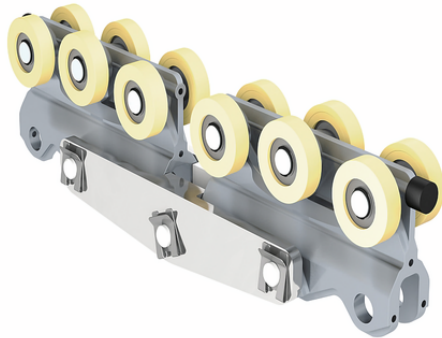

Art.-Nr.: 14.01.02.00457

Dati tecnici

TRO-R-SRA-GAB-1200-Z-D

Dati di costruzione

Dati di costruzione TRO-R-SRA-GAB-1200-Z-D

Dati di ordinazione pezzi di ricambio 14.01.02.00457

Typ		Numero articolo
Bullone con testa / cut-in	BOLZ 17x60 ST-VZ	14.01.02.00355
Anello di arresto - albero	SICH-RING SL 16x0.6 ST VZ	20.06.04.00037

Dati di ordinazione pezzi soggetti a usura 14.01.02.00457

Typ		Numero articolo
Tampone di gomma (tonda)	GUMM-PUF 20x15 M6-AG KRAN	14.01.02.00512
Rullo	ROLLE 55/17x15 KRAN	14.01.02.00356