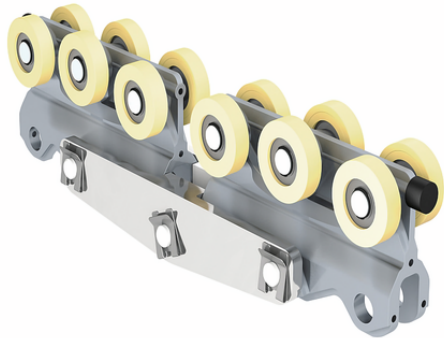

# TRO-R-SRA-GAB-1200-Z-D

Art.-Nr.: 14.01.02.00457

## 技術資料

TRO-R-SRA-GAB-1200-Z-D

### 発注データ スペアパーツ 14.01.02.00457

Typ		本数
	BOLZ 17x60 ST-VZ	14.01.02.00355
	SICH-RING SL 16x0.6 ST VZ	20.06.04.00037