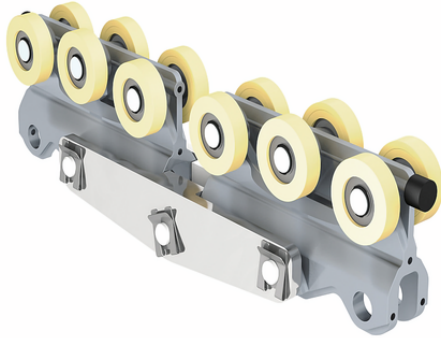

Art.-Nr.: 14.01.02.00457

Données techniques

TRO-R-SRA-GAB-1200-Z-D

Données de construction

Données de construction TRO-R-SRA-GAB-1200-Z-D

**Données de commande pièce de rechange 14.01.02.00457**

Typ		Nombre d'article
Boulon avec tête et piqûre	BOLZ 17x60 ST-VZ	14.01.02.00355
Circlip - arbre	SICH-RING SL 16x0.6 ST VZ	20.06.04.00037

**Données de commande pièces d'usure 14.01.02.00457**

Typ		Nombre d'article
Tampon caoutchouc (rond)	GUMM-PUF 20x15 M6-AG KRAN	14.01.02.00512
Rouleau	ROLLE 55/17x15 KRAN	14.01.02.00356