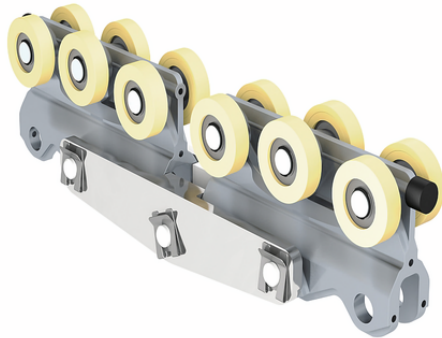

Art.-Nr.: 14.01.02.00457

## Technische Daten

TRO-R-SRA-GAB-1200-Z-D

## Konstruktionsdaten

Konstruktionsdaten TRO-R-SRA-GAB-1200-Z-D

### Bestelldaten Ersatzteile 14.01.02.00457

Typ		Artikelnummer
Bolzen mit Kopf u Einstich	BOLZ 17x60 ST-VZ	14.01.02.00355
Sicherungsring - Welle	SICH-RING SL 16x0.6 ST VZ	20.06.04.00037