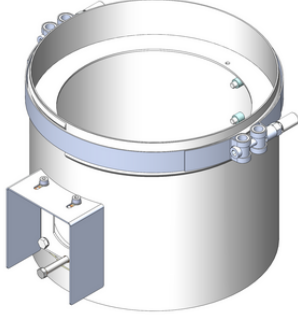

# SCHL-ZYL-JU140 E/S 229

Art.-Nr.: 11.01.23.10086

## Teknik veriler

SCHL-ZYL-JU140 E/S 229