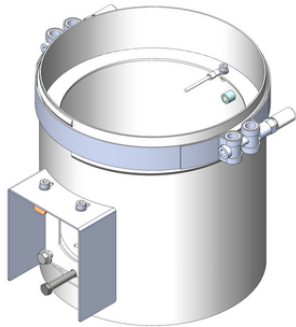

Hose cylinder

SCHL-ZYL-JU110 S 203 A2/EX

Art.-Nr.: 11.01.20.10111

Technical data

SCHL-ZYL-JU110 S 203 A2/EX

Design data

Design data SCHL-ZYL-JU110 S 203 A2/EX

Ordering Data Spare Parts 11.01.20.10111

Typ		Item number
Sealing plate	DI-PL 80x72 NBR-60 JU	11.01.18.10037
Hose clamp	SSB 206-232 A2	10.07.10.00059
V-ring	V-RING 88x15.5 V-90 S NBR	10.07.08.00101

WWW.SCHMALZ.COM/11.01.20.10111