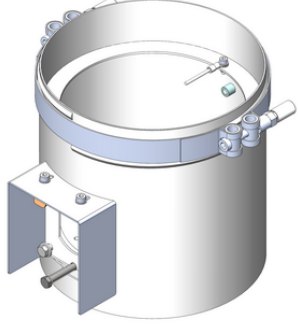

Hortum silindiri

SCHL-ZYL-JU110 S 203 A2/EX

Art.-Nr.: 11.01.20.10111

Teknik veriler

SCHL-ZYL-JU110 S 203 A2/EX

Tasarım verileri

Tasarım verileri SCHL-ZYL-JU110 S 203 A2/EX

Sipariş Verisi Yedek Parça 11.01.20.10111

Typ		Ürün numarası
Sızdırmazlık plakası	DI-PL 80x72 NBR-60 JU	11.01.18.10037
Hortum kelepçesi	SSB 206-232 A2	10.07.10.00059
V-ring	V-RING 88x15.5 V-90 S NBR	10.07.08.00101

WWW.SCHMALZ.COM/11.01.20.10111