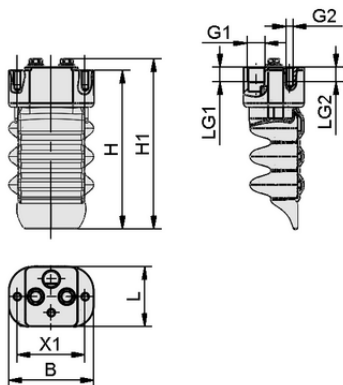

Données de construction

Longueur L	32,00 mm
Largeur B	45,00 mm
Hauteur H1	90,40 mm
Hauteur H	84,30 mm
Filetage G1	G 1/8"-F
Longueur du filetage LG1	8,0 mm
Filetage G2	M4-F
Longueur du filetage LG2	8,0 mm
Espacement des trous X1	36,0 mm

Données de construction FINGER-MODULE-3CV-B-AL-SI