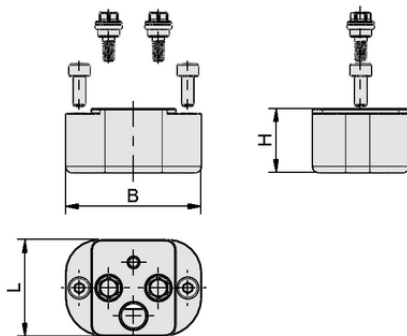

FINGER-COMP-SET BASE IND

Art.-Nr.: 10.13.04.00590

Données techniques

Construction de l'utilisation	Base du doigt
Application	Secteurs d'activité
Élément de doigt	Jeu de composants

FINGER-COMP-SET BASE IND

Données de construction

Longueur L	32,00 mm
Largeur B	45,00 mm
Hauteur H	21,15 mm

Données de construction FINGER-COMP-SET BASE IND

Données techniques

Poids propre	60,00 g
--------------	---------