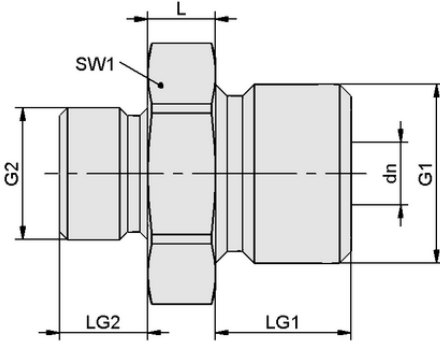

Art.-Nr.: 10.08.05.00142

**Teknik veriler**

Malzeme	Pirinç
Uzunluk L	6,00 mm
Nominal çap dn	10,00 mm
Diş G1	G1/2"-M
Diş G2	G3/8"-M
Yüzey	nikel kaplama

RED-NIP G1/2-AG G3/8-AG MS V

Vidalı bağlantı parçaları için aksesuarlar istenen tasarımda tedarik edilir.

**Tasarım verileri**

Uzunluk L	6,00 mm
Nominal çap dn	10,00 mm
Diş G1	G1/2"-M
Diş uzunluğu LG1	12,0 mm
Diş G2	G3/8"-M
Diş uzunluğu LG2	10,0 mm
Anahtar boyutu SW1	24,0 mm

Tasarım verileri RED-NIP G1/2-AG G3/8-AG MS V

**Teknik veriler**

Ağırlık	50,00 g
Malzeme	Pirinç