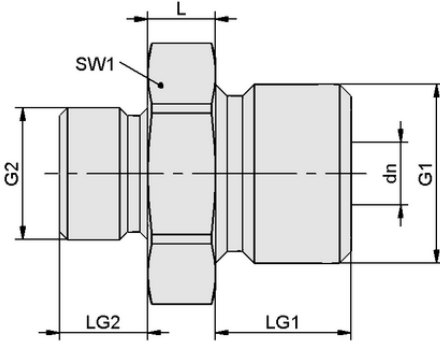

Art.-Nr.: 10.08.05.00139

**Teknik veriler**

Malzeme	Pirinç
Uzunluk L	5,00 mm
Nominal çap dn	4,60 mm
Diş G1	G 1/4"-M
Diş G2	G 1/8"-M
Yüzey	nikel kaplama

RED-NIP G1/4-AG G1/8-AG MS V

Vidalı bağlantı parçaları için aksesuarlar istenen tasarımda tedarik edilir.

**Tasarım verileri**

Uzunluk L	5,00 mm
Nominal çap dn	4,60 mm
Diş G1	G 1/4"-M
Diş uzunluğu LG1	10,0 mm
Diş G2	G 1/8"-M
Diş uzunluğu LG2	6,5 mm
Anahtar boyutu SW1	17,0 mm

Tasarım verileri RED-NIP G1/4-AG G1/8-AG MS V

**Teknik veriler**

Ağırlık	19,00 g
Malzeme	Pirinç