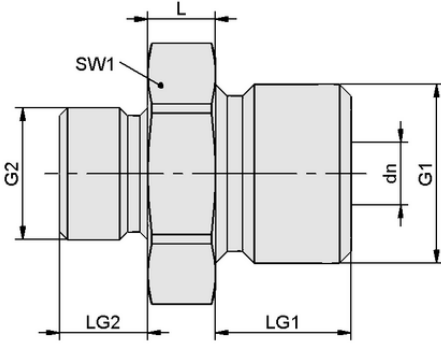

Art.-Nr.: 10.08.05.00138

**Teknik veriler**

Malzeme	Pirinç
Uzunluk L	4,00 mm
Nominal çap dn	2,50 mm
Diş G1	G 1/8"-M
Diş G2	M5-M
Yüzey	nikel kaplama

RED-NIP G1/8-AG M5-AG MS V

Vidalı bağlantı parçaları için aksesuarlar istenen tasarımda tedarik edilir.

**Tasarım verileri**

Uzunluk L	4,00 mm
Nominal çap dn	2,50 mm
Diş G1	G 1/8"-M
Diş uzunluğu LG1	6,5 mm
Diş G2	M5-M
Diş uzunluğu LG2	4,5 mm
Anahtar boyutu SW1	14,0 mm

Tasarım verileri RED-NIP G1/8-AG M5-AG MS V

**Teknik veriler**

Ağırlık	9,00 g
Malzeme	Pirinç