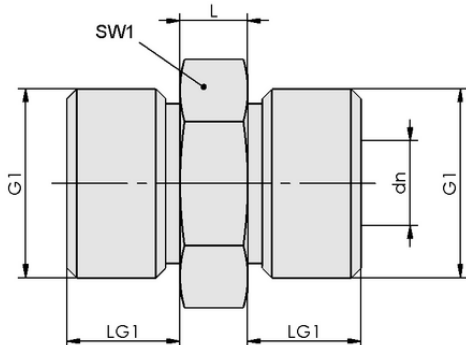

Art.-Nr.: 10.08.05.00136

技術資料

材質	真鍮
グリッパーの長さ L	8.00 mm
呼び径 dn	15.00 mm
スレッドG1	G3/4"-M
表面	ニッケルメッキ

DOP-NIP-S G3/4-AGx8

継手 (ジョイント) はサイズ・仕様を幅広くご用意しております。ご注文時にご要望のサイズをお選びください。

デザインデータ

グリッパーの長さ L	8.00 mm
呼び径 dn	15.00 mm
スレッドG1	G3/4"-M
グリッパーの長さ LG1	14.0 mm
スパナサイズ SW1	32.0 mm

デザインデータ DOP-NIP-S G3/4-AGx8

技術資料

質量	115.00 g
材質	真鍮