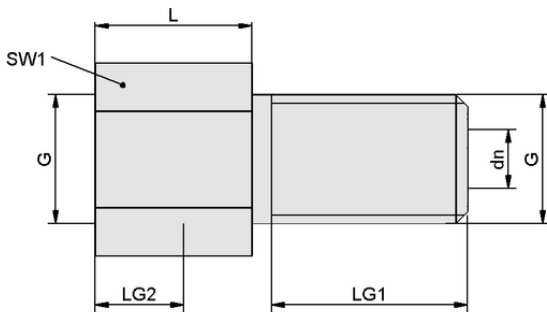

Prolunga con esagono

VRL-S M5x8 MS-V

Art.-Nr.: 10.08.04.00088

Dati tecnici

Materiale	Ottone
Lunghezza L	8,00 mm
Diametro nominale dn	2,50 mm
Superficie	nicelato

VRL-S M5x8 MS-V

Gli accessori per i raccordi a vite sono forniti nella versione desiderata.

Dati di costruzione

Lunghezza L	8,00 mm
Diametro nominale dn	2,50 mm
Lunghezza della filettatura LG1	4,5 mm
Lunghezza della filettatura LG2	6,6 mm
Misura della chiave SW1	8,0 mm
Filettatura G	M5

Dati di costruzione VRL-S M5x8 MS-V

Dati tecnici

Peso	4,00 g
Materiale	Ottone

WWW.SCHMALZ.COM/10.08.04.00088

1