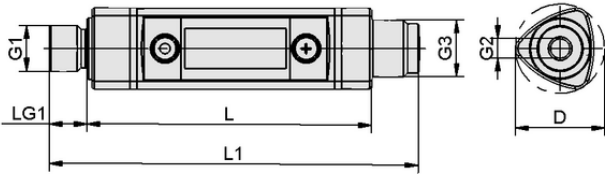

Art.-Nr.: 10.06.02.00582

VSi VP8 D M12-4

Teknik veriler

Attribute	Value
İnşaat vakum anahtarı	ekran ile
Elektrik bağlantısı	Erkek bağlantı M12, 4 kutuplu
Koruma tipi IP	IP 65
Endikasyon	2xLED
Ölçüm aralığı [bar]	-1,0 ... 8,0 bar

Vakum ve basınç şalteri VSi, bağlanmaya hazır bir ürün olarak (bağlantı kablosu olmadan) teslim edilir. Ürün şunlardan oluşur:

- VSi tipi vakum ve basınç şalteri - vakum versiyonu, basınç versiyonu veya ekransız veya entegre ekranlı kombine versiyon olarak mevcuttur.

Mevcut aksesuarlar: bağlantı kablosu, montaj braketi

Tasarım verileri VSi VP8 D M12-4

Tasarım verileri

Attribute	Value
Uzunluk L1	78,50 mm
Uzunluk L	60,50 mm
Dış çap D	19,60 mm
Dış G1	G1/8"-M
Dış uzunluğu LG1	8,0 mm
Dış G2	M5-F
Dış G3	M12x1-M

Vakum/basınç anahtarı

VSi VP8 D M12-4

Art.-Nr.: 10.06.02.00582

Teknik veriler

Attribute	Value
İnşaat vakum anahtarı	ekran ile
Girişler / çıkışlar	2 dijital
Elektrik bağlantısı	Erkek bağlantı M12, 4 kutuplu
Koruma tipi IP	IP 65
Maks. aşırı basınç güvenliği	174,04 psi
Akım tüketimi	35,00 mA
Ağırlık	16,00 g
Endikasyon	2xLED
Histeresis	Ayarlanabilir
Ölçülen ortam	Agresif olmayan gazlar; kuru, yağsız hava
Tekrarlanabilirlik	Tam ölçek değerinin \pm %3'ü
Anahtarlama kapasitesi maks.	100 mA
Bağlantı	G1/8"-M + M5-F
Ölçüm aralığı [bar]	-1,0 ... 8,0 bar
Çalışma sıcaklığı	0 ... 50 °C
Ölçüm aralığı	-14,5 ... 116,0 psi
Ürün ailesi	VSi
Gerilim	10-30V DC