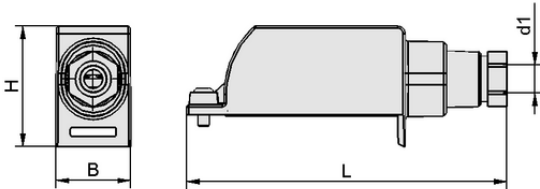

Art.-Nr.: 10.06.02.00453

Technische Daten

Elektrischer Anschluss	Steckanschluss
Länge L	85,00 mm
Breite B	19,80 mm
Höhe H	32,00 mm

ABDK 85x19.8x32 ST

Konstruktionsdaten

Konstruktionsdaten ABDK 85x19.8x32 ST