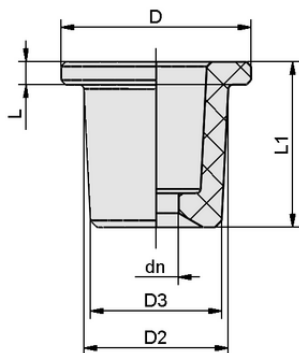

SC-SW 200 6

スロットバルブ SC-SWは、ノズル径に応じて色分けされています。

デザインデータ SC-SW 200 6

技術資料

スパナサイズ SW1	6.0 mm
呼び寸法	200

デザインデータ

グリッパーの長さ L1	7.30 mm
グリッパーの長さ L	1.00 mm
外径 D2	6.4 mm
外径 D	8.40 mm
呼び径 dn	2.00 mm
スパナサイズ SW1	6.0 mm
D3	5.8 mm

技術資料

呼び寸法	200
------	-----