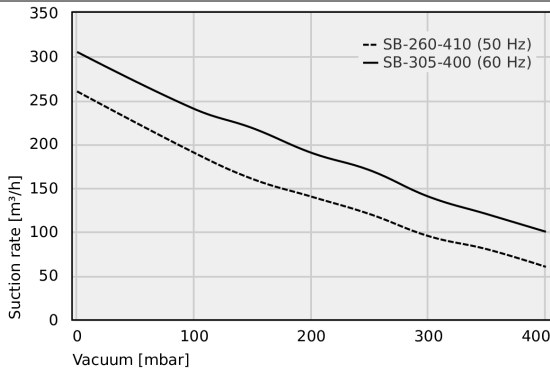

Art.-Nr.: 10.04.01.00094

SB 260 410 4 IE3-TYP3

Vakum blower SB, bağlanmaya hazır bir ürün olarak teslim edilir.

Mevcut aksesuarlar: susturucu kutusu, toz filtresi

**Teknik veriler**

Nominal güç 50 Hz	4,00 kW
Nominal güç 60 Hz	4,80 kW
50 Hz'de Gerilim	D200 V / Y350V ±%10
60 Hz'de Gerilim	D220 V / Y380 - 400 V ±%10
Ağırlık	62,500 kg
Vakum debisi (50 Hz)	260,000 m <sup>3</sup> /h
Vakum debisi (60 Hz)	305,000 m <sup>3</sup> /h
Renk	RAL 7035 Açık gri
İnşaat	IE3:JPN/KOR/BRA
Vakum (50 Hz)	410 mbar
Vakum (60 Hz)	400 mbar
Gerilim 60 Hz	S069
Onay	IE3

Tasarım verileri SB 260 410 4 IE3-TYP3

**Tasarım verileri**

Uzunluk L	496,00 mm
Genişlik B1	496,00 mm
Genişlik B	474,00 mm
Yükseklik H	523,00 mm
Dış çap D2	60,0 mm
İç çap d	12,00 mm
Dış G1	G2"-F
Delik aralığı Y1	310,0 mm
Delik aralığı X1	310,0 mm

Art.-Nr.: 10.04.01.00094

**Teknik veriler**

Koruma tipi IP	IP 55
Nominal güç 50 Hz	4,00 kW
Nominal güç 60 Hz	4,80 kW
50 Hz'de Gerilim	D200 V / Y350V ±%10
60 Hz'de Gerilim	D220 V / Y380 - 400 V ±%10
Ağırlık	62,500 kg
Vakum debisi (50 Hz)	260,000 m <sup>3</sup> /h
Vakum debisi (60 Hz)	305,000 m <sup>3</sup> /h
50 Hz'de ses seviyesi	68,9 dB(A)
İnşaat	IE3:JPN/KOR/BRA
Vakum (50 Hz)	410 mbar
Vakum (60 Hz)	400 mbar
Ürün ailesi	SB
Versiyon tasarımı	IE3-TYP3
60 Hz'de ses seviyesi	71,7 dB(A)

Noise level according to DIN EN ISO 3744 (uncertainty factor KpA = 3 dB(A)), interval of 1 m, at medium load, both connection sides piped

**Performans verileri**

Çeşitli tahliye derecelerinde emme oranı