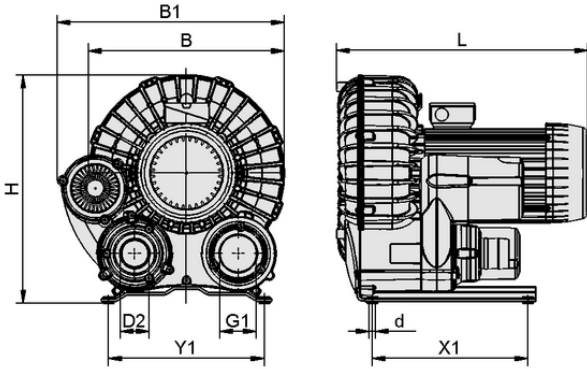

Art.-Nr.: 10.04.01.00094

SB 260 410 4 IE3-TYP3

Vakum blower SB, bağlanmaya hazır bir ürün olarak teslim edilir.

Mevcut aksesuarlar: susturucu kutusu, toz filtresi

**Teknik veriler**

Nominal güç 50 Hz	4,00 kW
Nominal güç 60 Hz	4,80 kW
50 Hz'de Gerilim	D200 V / Y350V ±%10
60 Hz'de Gerilim	D220 V / Y380 - 400 V ±%10
Ağırlık	62,500 kg
Vakum debisi (50 Hz)	260,000 m <sup>3</sup> /h
Vakum debisi (60 Hz)	305,000 m <sup>3</sup> /h
Renk	RAL 7035 Açık gri
İnşaat	IE3:JPN/KOR/BRA
Vakum (50 Hz)	410 mbar
Vakum (60 Hz)	400 mbar
Gerilim 60 Hz	S069
Onay	IE3

Tasarım verileri SB 260 410 4 IE3-TYP3

**Tasarım verileri**

Uzunluk L	496,00 mm
Genişlik B1	496,00 mm
Genişlik B	474,00 mm
Yükseklik H	523,00 mm
Dış çap D2	60,0 mm
İç çap d	12,00 mm
Dış G1	G2"-F
Delik aralığı Y1	310,0 mm
Delik aralığı X1	310,0 mm

Art.-Nr.: 10.04.01.00094

**Teknik veriler**

Koruma tipi IP	IP 55
Nominal güç 50 Hz	4,00 kW
Nominal güç 60 Hz	4,80 kW
50 Hz'de Gerilim	D200 V / Y350V ±%10
60 Hz'de Gerilim	D220 V / Y380 - 400 V ±%10
Ağırlık	62,500 kg
Vakum debisi (50 Hz)	260,000 m <sup>3</sup> /h
Vakum debisi (60 Hz)	305,000 m <sup>3</sup> /h
50 Hz'de ses seviyesi	68,9 dB(A)
İnşaat	IE3:JPN/KOR/BRA
Vakum (50 Hz)	410 mbar
Vakum (60 Hz)	400 mbar
Ürün ailesi	SB
Versiyon tasarımı	IE3-TYP3
60 Hz'de ses seviyesi	71,7 dB(A)

Noise level according to DIN EN ISO 3744 (uncertainty factor KpA = 3 dB(A)), interval of 1 m, at medium load, both connection sides piped

**Performans verileri**

Çeşitli tahliye derecelerinde emme oranı