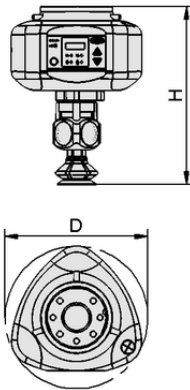

Art.-Nr.: 10.03.01.00988

Teknik veriler

İnşaat kullanımı	CobotPump
Tip	FR3, FR5, FR10
İçin	Fairino Avrupa

ROB-SET ECBPi FAIRINO

ECBPi taşıma seti demonte olarak teslim edilir. Teslimat aşağıdakilerden oluşur:

Mevcut aksesuarlar: vakum uç efektörü VEE, başlangıç seti VEE SET-ECBPi

Tasarım verileri

Yükseklik H	188,80 mm
Dış çap D	151,50 mm

Tasarım verileri ROB-SET ECBPi FAIRINO

Art.-Nr.: 10.03.01.00988

**Teknik veriler**

**Sipariş Verisi Yedek Parça 10.03.01.00988**

Typ		Ürün numarası
Düz vantuz (yuvarlak)	SPF 40 ED-65 G1/4-AG	10.01.01.13246
Körlüklü vantuzlar (yuvarlak)	SPB1 40 ED-65 G1/4-AG	10.01.06.03498