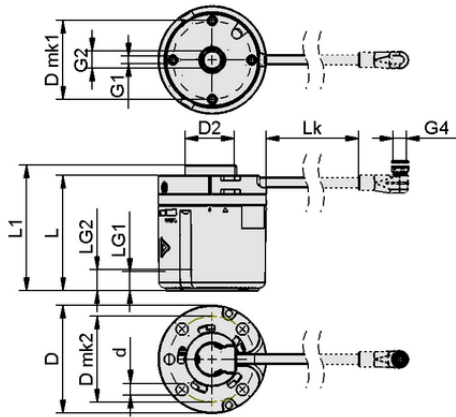

Art.-Nr.: 10.03.01.00987

**Teknik veriler**

Tahliye derecesi	60,0 %
İnşaat kullanımı	Elektrikli vakum jeneratörü ECBPMi
İçerir	Vantuz
Tip	FR3, FR5, FR10
İçin	Fairino Avrupa

ROB-SET ECBPMi FAIRINO

ECBPM robot seti demonte olarak teslim edilir. Teslimat aşağıdakilerden oluşur:

- Elektrikli vakum jeneratörü ECBPM
- Flanş plakası FLAN-PL
- Vantuz SFF / SPB1

Mevcut aksesuarlar: elektrikli vakum jeneratörü ECBPM, flanş plakası FLAN-PL, vantuz SFF / SPB1

**Tasarım verileri ROB-SET ECBPMi FAIRINO****Tasarım verileri**

Uzunluk L1	73,40 mm
Uzunluk L	67,40 mm
Dış çap D2	31,5 mm
Dış çap D	63,00 mm
Dış G1	M4-F
Dış uzunluğu LG1	6,0 mm
Dış G2	G1/4"-F
Dış uzunluğu LG2	11,5 mm
Kablo uzunluğu	130,50 mm
Hatve çapı D mk1	46,0 mm
Hatve çapı D mk2	50,0 mm
Dış G4	M8-F
Dış G3	M6-M

Art.-Nr.: 10.03.01.00987

**Teknik veriler**

Elektrik bağlantısı	Elb fem conn M8, 8 pol
Koruma tipi IP	IP 40
Tahliye derecesi	60,0 %
Ağırlık	224,00 g
Gerilim DC	24 V - DC
Vakum debisi (maks.)	1,6 l/min
Nominal güç	7,20 W
Çalışma sıcaklığı	0 ... 40 °C
Ürün ailesi	ROB-SET-ECBPM
Nominal akım	0,3 A
için	Fairino Avrupa