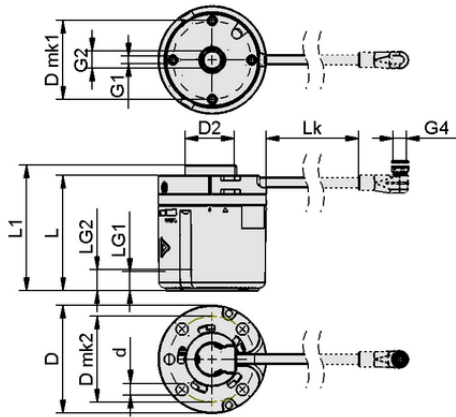

Art.-Nr.: 10.03.01.00852

**Teknik veriler**

| | |
|------------------|------------------------------------|
| Tahliye derecesi | 60,0 % |
| İnşaat kullanımı | Elektrikli vakum jeneratörü ECBPMi |
| içerir | Vantuz |
| ve | Vidalar |
| için | Schneider Electric |

ROB-SET ECBPMi SE

ECBPM robot seti demonte olarak teslim edilir. Teslimat aşağıdakilerden oluşur:

- Elektrikli vakum jeneratörü ECBPM
- Flanş plakası FLAN-PL
- Vantuz SFF / SPB1

Mevcut aksesuarlar: elektrikli vakum jeneratörü ECBPM, flanş plakası FLAN-PL, vantuz SFF / SPB1

**Tasarım verileri ROB-SET ECBPMi SE****Tasarım verileri**

| | |
|------------------|-----------|
| Uzunluk L1 | 73,40 mm |
| Uzunluk L | 67,40 mm |
| Dış çap D2 | 31,5 mm |
| Dış çap D | 63,00 mm |
| Dış G1 | M4-F |
| Dış uzunluğu LG1 | 6,0 mm |
| Dış G2 | G1/4"-F |
| Dış uzunluğu LG2 | 11,5 mm |
| Kablo uzunluğu | 185,00 mm |
| Hatve çapı D mk1 | 46,0 mm |
| Hatve çapı D mk2 | 50,0 mm |
| Dış G4 | M8-M |
| Dış G3 | M6-M |

Art.-Nr.: 10.03.01.00852

**Teknik veriler**

| | |
|----------------------|-----------------------------|
| Elektrik bağlantısı | Elbow con M8, 8 pole |
| Koruma tipi IP | IP 40 |
| Tahliye derecesi | 60,0 % |
| Gerilim DC | 24 V - DC |
| Vakum debisi (maks.) | 1,6 l/min |
| Nominal güç | 7,20 W |
| Çalışma sıcaklığı | 0 ... 40 °C |
| Ürün ailesi | ROB-SET-ECBPM |
| Nominal akım için | 0,3 A Schneider Electric |