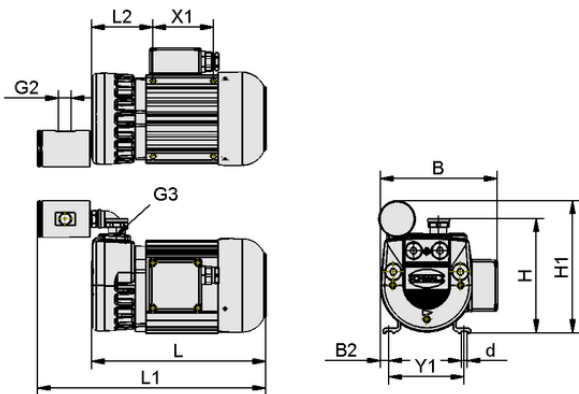

La pompa a vuoto a secco EVE-TR viene fornita come prodotto finito per connessione.

Parti di ricambio disponibili: set di parti soggette ad usura, cartuccia filtro  
 Accessori disponibili: valvola regolazione vuoto (valvola limitatrice a vuoto)

Dati di costruzione EVE-TR 4 AC3 IE2-TYP1 F

**Dati di costruzione**

Lunghezza L1	267,00 mm
Lunghezza L2	72,00 mm
Lunghezza L	221,50 mm
Larghezza B2	11,50 mm
Larghezza B	155,00 mm
Altezza H1	167,00 mm
Altezza H2	25,00 mm
Altezza H	148,00 mm
Diametro interno d	7,00 mm
Filettatura G2	G 1/4" -IG
Griglia forata Y1	100,0 mm
Griglia forata X1	80,0 mm
Filettatura G3	G 1/4" -IG

Art.-Nr.: 10.03.01.00813

**Dati tecnici**

Tipo di protezione IP	IP 54
Potenza nominale a 50 Hz	0,18 kW
Potenza nominale a 60 Hz	0,22 kW
Tensione a 50 Hz	230 / 400 V AC3
Tensione a 60 Hz	208 / 360 V AC3
Peso	7,270 kg
Capacità di aspirazione (50 Hz)	4,100 m <sup>3</sup> /h
Capacità di aspirazione (60 Hz)	4,700 m <sup>3</sup> /h
Livello di pressione acustica a 50 Hz	59,0 dB(A)
Famiglia di prodotti	EVE-TR
Tipo di corrente	AC3
Tipo attuale	Corrente trifase

**Dati di ordinazione pezzi di ricambio 10.03.01.00813**

Typ		Numero articolo
Cartuccia filtro (tondo)	FILT-EINS 15 27x23 A2 VF-1/4-Draht	10.07.01.00013
Set parti soggette ad us. pompa	VST EVE-TR-4	10.03.01.00108