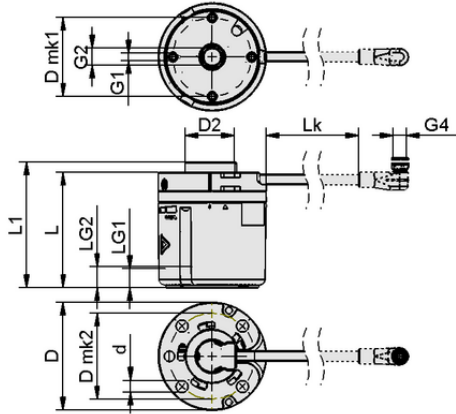

Art.-Nr.: 10.03.01.00796

**Teknik veriler**

Tahliye derecesi	60,0 %
İnşaat kullanımı	Elektrikli vakum jeneratörü ECBPMi
İçerir	Vantuz
ve	Vidalar
için	Kassow

ROB-SET ECBPMi KASSOW

ECBPM robot seti demonte olarak teslim edilir. Teslimat aşağıdakilerden oluşur:

- Elektrikli vakum jeneratörü ECBPM
- Flanş plakası FLAN-PL
- Vantuz SFF / SPB1

Mevcut aksesuarlar: elektrikli vakum jeneratörü ECBPM, flanş plakası FLAN-PL, vantuz SFF / SPB1

Tasarım verileri ROB-SET ECBPMi KASSOW

**Tasarım verileri**

Uzunluk L1	73,40 mm
Uzunluk L	67,40 mm
Dış çap D2	31,5 mm
Dış çap D	63,00 mm
Dış G1	M4-F
Dış uzunluğu LG1	6,0 mm
Dış G2	G1/4"-F
Dış uzunluğu LG2	11,5 mm
Kablo uzunluğu	130,50 mm
Hatve çapı D mk1	46,0 mm
Hatve çapı D mk2	50,0 mm
Dış G4	M8-F
Dış G3	M6-M

Art.-Nr.: 10.03.01.00796

**Teknik veriler**

Elektrik bağlantısı	Elb fem conn M8, 8 pol
Koruma tipi IP	IP 40
Tahliye derecesi	60,0 %
Ağırlık	224,00 g
Gerilim DC	24 V - DC
Vakum debisi (maks.)	1,6 l/min
Nominal güç	7,20 W
Çalışma sıcaklığı	0 ... 40 °C
Ürün ailesi	ROB-SET-ECBPM
Nominal akım	0,3 A
için	Kassow