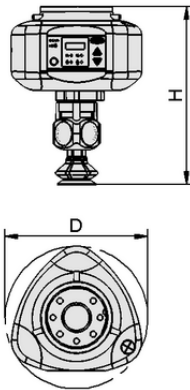

Art.-Nr.: 10.03.01.00509

ROB-SET ECBPi YASKAWA

Teknik veriler

| Attribute | Value |
|------------------|----------------|
| İnşaat kullanımı | CobotPump |
| Tip | HC10DT (<2022) |
| için | YASKAWA |

ECBPi taşıma seti demonte olarak teslim edilir. Teslimat aşağıdakilerden oluşur:

Mevcut aksesuarlar: vakum uç efektörü VEE, başlangıç seti VEE SET-ECBPi

Tasarım verileri ROB-SET ECBPi YASKAWA

Tasarım verileri

| Attribute | Value |
|-------------|-----------|
| Yükseklik H | 205.20 mm |
| Dış çap D | 151.50 mm |

Art.-Nr.: 10.03.01.00509

**Teknik veriler**

| Attribute | Value |
|----------------------|---------------|
| Nominal güç | 13.00 W |
| Vakum debisi (maks.) | 12.0 l/min |
| Çalışma sıcaklığı | 5 ... 45 °C |
| Ürün ailesi | ROB-SET-ECBPI |
| Nominal akım | 0.6 A |
| için | YASKAWA |

**Yedek parçalar için sipariş verileri 10.03.01.00509**

| Typ | | Ürün numarası |
|------------------------------|-----------------------|----------------|
| Düz vantuz (yuvarlak) | SPF 40 ED-65 G1/4-AG | 10.01.01.13246 |
| Körüklü vantuzlar (yuvarlak) | SPB1 40 ED-65 G1/4-AG | 10.01.06.03498 |