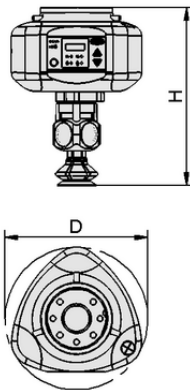

## Технические данные

Attribute	Value
Использование в конструкции	CoBotPump
Тип для	iiwa 7,14
	KUKA

ROB-SET ECBPi KUKA

Комплект робота ECBPi поставляется в разобранном виде. Состав комплекта поставки:

- Электрический вакуум-генератор ECBPi
- Фланец FLAN-PL
- Фланцевый модуль VEE-QCM
- Вакуумный рабочий орган VEE
- Соединительный кабель ASK-B
- USB-накопитель с программным обеспечением (опция)

Art.-Nr.: 10.03.01.00506

**Конструктивные данные**

Attribute	Value
Высота H	188.80 mm
Наружный диаметр D	151.50 mm

Конструктивные данные ROB-SET ECBPi KUKA

**Технические данные**

Attribute	Value
Номинальная мощность	13.00 W
Скорость вакуумирования макс.	12.0 l/min
Температура эксплуатации	5 ... 45 °C
Семейство продуктов	ROB-SET-ECBPI
Номинальный ток	0.6 A
для	KUKA