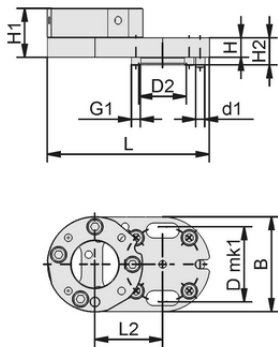

Art.-Nr.: 10.03.01.00436

MOD-FLAN 108x63 ECBPi

## Technische Daten

Verwendung Konstruktion	CobotPump
Länge L	108,00 mm
Breite B	63,00 mm

Konstruktionsdaten MOD-FLAN 108x63 ECBPi

## Konstruktionsdaten

Länge L2	45,00 mm
Länge L	108,00 mm
Breite B	63,00 mm
Höhe H2	18,00 mm
Höhe H	13,00 mm
Außendurchmesser D2	31,5 mm
Innendurchmesser d1	6,0 mm
Kreisdurchmesser D mk1	50,0 mm