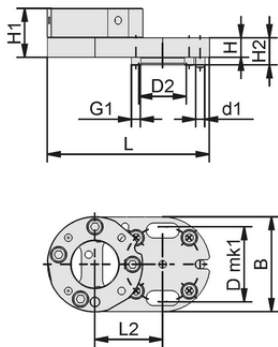

Art.-Nr.: 10.03.01.00436

MOD-FLAN 108x63 ECBPi

Dati tecnici

Design di utilizzo	CobotPump
Lunghezza L	108,00 mm
Larghezza B	63,00 mm

Dati di costruzione

Lunghezza L2	45,00 mm
Lunghezza L	108,00 mm
Larghezza B	63,00 mm
Altezza H2	18,00 mm
Altezza H	13,00 mm
Diametro esterno D2	31,5 mm
Diametro interno d1	6,0 mm
Diametro del passo D mk1	50,0 mm

Dati di costruzione MOD-FLAN 108x63 ECBPi