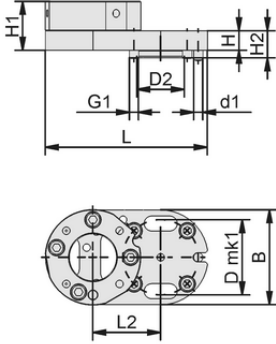

Art.-Nr.: 10.03.01.00436

MOD-FLAN 108x63 ECBPi

Tasarım verileri MOD-FLAN 108x63 ECBPi

**Teknik veriler**

İnşaat kullanımı	CobotPump
Uzunluk L	108,00 mm
Genişlik B	63,00 mm

**Tasarım verileri**

Uzunluk L2	45,00 mm
Uzunluk L	108,00 mm
Genişlik B	63,00 mm
Yükseklik H2	18,00 mm
Yükseklik H	13,00 mm
Dış çap D2	31,5 mm
İç çap d1	6,0 mm
Hatve çapı D mk1	50,0 mm