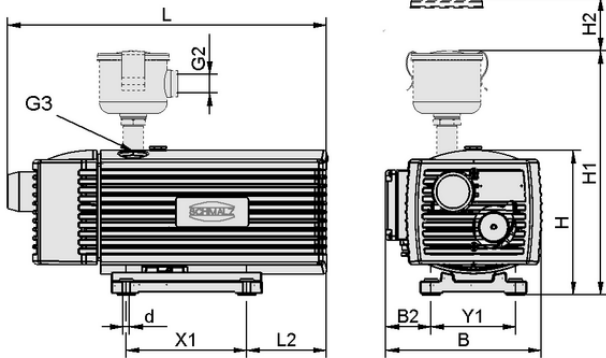

EVE-TR 40 AC3 IE3-TYP2

EVE-TR vakum pompası bağlanmaya hazır olarak gelir.

Mevcut yedek parçalar: Filtre eki, aşınan parça seti
Mevcut aksesuarlar: Vakum sınırlayıcı valf**Tasarım verileri**

Uzunluk L2	131,00 mm
Uzunluk L	561,00 mm
Genişlik B2	50,00 mm
Genişlik B	270,00 mm
Yükseklik H	293,00 mm
İç çap d	7,00 mm
Delik aralığı Y1	190,0 mm
Delik aralığı X1	220,0 mm
Diş G3	G3/4"-F

Tasarım verileri EVE-TR 40 AC3 IE3-TYP2

Art.-Nr.: 10.03.01.00350

**Teknik veriler**

Koruma tipi IP	IP 55
Nominal güç 60 Hz	1,30 kW
60 Hz'de Gerilim	YY230 / Y460 V \pm %10
Ağırlık	40,000 kg
Vakum debisi (60 Hz)	48,000 m ³ /h
İnşaat	IE3:ABD/CAN
Ürün ailesi	EVE-TR
Mevcut tip	üç fazlı akım