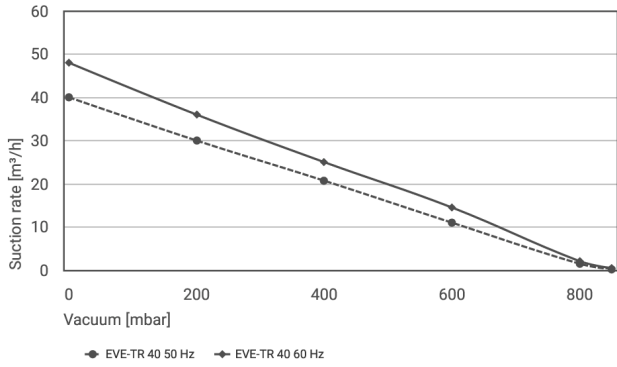

EVE-TR 40 AC3 IE3-TYP2

EVE-TR vakum pompası bağlanmaya hazır olarak gelir.

Mevcut yedek parçalar: Filtre eki, aşınan parça seti
Mevcut aksesuarlar: Vakum sınırlayıcı valf**Tasarım verileri**

Uzunluk L2	131,00 mm
Uzunluk L	561,00 mm
Genişlik B2	50,00 mm
Genişlik B	270,00 mm
Yükseklik H	293,00 mm
İç çap d	7,00 mm
Delik aralığı Y1	190,0 mm
Delik aralığı X1	220,0 mm
Diş G3	G3/4"-F

Tasarım verileri EVE-TR 40 AC3 IE3-TYP2

Art.-Nr.: 10.03.01.00350

**Teknik veriler**

Koruma tipi IP	IP 55
Nominal güç 60 Hz	1,30 kW
60 Hz'de Gerilim	YY230 / Y460 V \pm %10
Ağırlık	40,000 kg
Vakum debisi (60 Hz)	48,000 m ³ /h
İnşaat	IE3:ABD/CAN
Ürün ailesi	EVE-TR
Mevcut tip	üç fazlı akım

Noise level according to DIN EN ISO 3744 (uncertainty factor KpA = 3 dB(A)), interval of 1 m, at medium load, both connection sides piped

**Performans verileri**

Çeşitli tahliye derecelerinde emme oranı