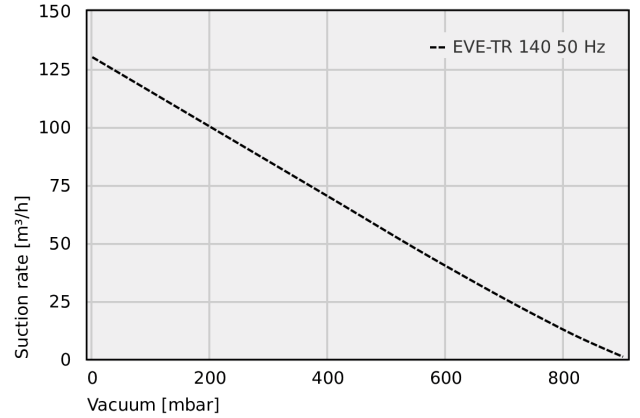

Çeşitli tahliye derecelerinde emme oranı

Çeşitli tahliye derecelerinde emme oranı

Typ	0	200	400	600	800
EVE-TR 140 60 Hz	152	121	89	51	14