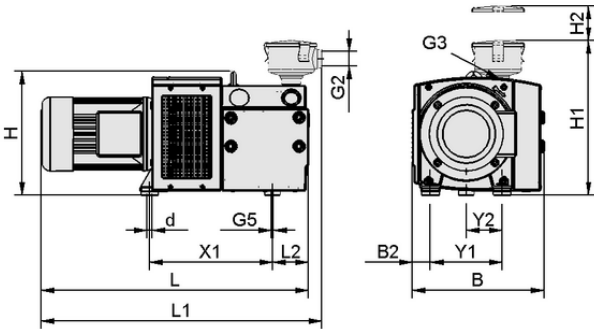

Art.-Nr.: 10.03.01.00341

EVE-TR 140 AC3 IE3-TYP1 F

EVE-TR vakum pompası bağlanmaya hazır olarak gelir.

Mevcut yedek parçalar: Filtre eki, aşınan parça seti

Mevcut aksesuarlar: Vakum sınırlayıcı valf

Teknik veriler

Tasarım verileri

Uzunluk L1	850,00 mm
Uzunluk L2	140,00 mm
Uzunluk L	829,00 mm
Genişlik B2	107,50 mm
Genişlik B	470,00 mm
Yükseklik H1	426,00 mm
Yükseklik H2	75,00 mm
Yükseklik H	336,00 mm
İç çap d	12,00 mm
Diş G2	G1-1/4"-F
Delik aralığı Y1	245,0 mm
Delik aralığı Y2	122,5 mm
Delik aralığı X1	398,0 mm
Diş G3	G1-1/2"-F
Diş G5	M8-F

Tasarım verileri EVE-TR 140 AC3 IE3-TYP1 F

Art.-Nr.: 10.03.01.00341

Teknik veriler

Koruma tipi IP	IP 55
Nominal güç 50 Hz	4,00 kW
Nominal güç 60 Hz	4,80 kW
50 Hz'de Gerilim	D230 V / Y400 V \pm %10
60 Hz'de Gerilim	D265 V / Y460 V \pm %10
Ağırlık	114,000 kg
Vakum debisi (50 Hz)	129,000 m ³ /h
Vakum debisi (60 Hz)	154,000 m ³ /h
50 Hz'de ses seviyesi	76,0 dB(A)
İnşaat	IE3:AB/CN/IND
Ürün ailesi	EVE-TR
Mevcut tip	üç fazlı akım
Noise level according to DIN EN ISO 3744 (uncertainty factor KpA = 3 dB(A)), interval of 1 m, at medium load, both connection sides piped	