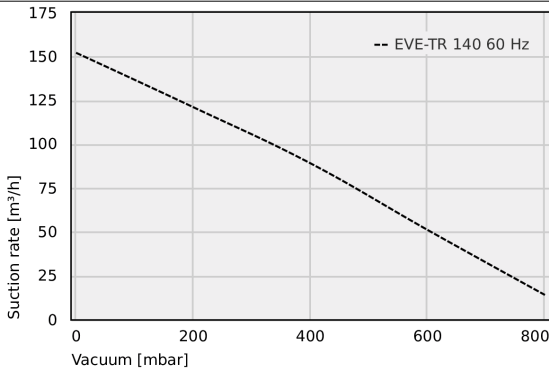

Art.-Nr.: 10.03.01.00341

Teknik veriler

Koruma tipi IP	IP 55
Nominal güç 50 Hz	4,00 kW
Nominal güç 60 Hz	4,80 kW
50 Hz'de Gerilim	D230 V / Y400 V $\pm$ %10
60 Hz'de Gerilim	D265 V / Y460 V $\pm$ %10
Ağırlık	114,000 kg
Vakum debisi (50 Hz)	129,000 m³/h
Vakum debisi (60 Hz)	154,000 m³/h
50 Hz'de ses seviyesi	76,0 dB(A)
İnşaat	IE3:AB/CN/IND
Ürün ailesi	EVE-TR
Mevcut tip	üç fazlı akım
Noise level according to DIN EN ISO 3744 (uncertainty factor KpA = 3 dB(A)), interval of 1 m, at medium load, both connection sides piped	

Performans verileri

Çeşitli tahliye derecelerinde emme oranı