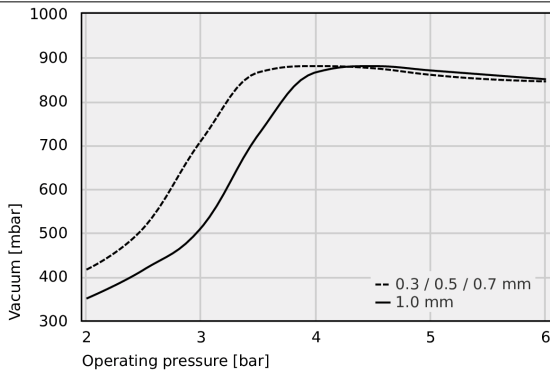

Mini kompakt terminal SCTMi IOL E8 ABY00190B

Art.-Nr.: 10.02.02.07459

Teknik veriler

Ağırlık	1,540 kg
İletişim	IO-Link
Ejektör tipi 1	SCPMt 10 6/4 NC E1U
Ejektör sayısı	E8

Performans verileri

Çeşitli çalışma basınçlarında elde edilebilir vakum

Çeşitli çalışma basınçlarında elde edilebilir vakum

Typ	2.0	2.5	3.0	3.5	4.0	4.5	5.0	5.5	6.0
0.3 / 0.5 / 0.7 mm	416	512	711	866	880	875	860	850	845
1.0 mm	350	416	512	725	866	880	870	860	850
1.2 mm	330	460	610	740	850	922	930	927	925

WWW.SCHMALZ.COM/10.02.02.07459