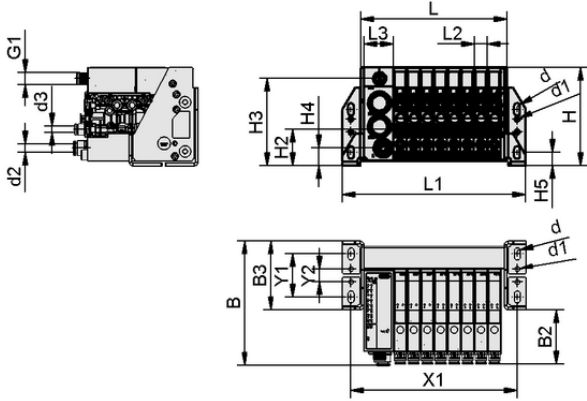

SCTMi IOL E8 ABY00190B

Teknik veriler

İletişim	IO-Link
Ejektör tipi 1	SCPMt 10 6/4 NC E1U
Ejektör sayısı	E8

Tasarım verileri

Uzunluk L1	172,50 mm
Uzunluk L2	12,50 mm
Uzunluk L	137,50 mm
Genişlik B2	51,80 mm
Genişlik B	115,80 mm
Yükseklik H2	34,00 mm
Yükseklik H	91,50 mm
İç çap d1	4,5 mm
d2	8,0 mm
İç çap d	5,50 mm
Diş G1	M12x1-M
Delik boyutu d3	6,0 mm
Uzunluk L3	27,50 mm
Genişlik B3	64,00 mm
Yükseklik H3	81,20 mm
Yükseklik H4	16,50 mm
Delik aralığı Y1	40,0 mm
Delik aralığı Y2	12,0 mm
Delik aralığı X1	155,5 mm
Yükseklik H5	12,50 mm

Tasarım verileri SCTMi IOL E8 ABY00190B

Mini kompakt terminal SCTMi IOL E8 ABY00190B

Art.-Nr.: 10.02.02.07459

Teknik veriler

Ağırlık	1,540 kg
İletişim	IO-Link
Ejektör tipi 1	SCPMt 10 6/4 NC E1U
Ejektör sayısı	E8

WWW.SCHMALZ.COM/10.02.02.07459

Art.-Nr.: 10.02.02.07459

**Sipariş Verisi Aksesuarlar 10.02.02.07459**

Typ		Ürün numarası
Vakum hortumu (metre)	VSL 6-4 PU MI-TR	10.07.09.00002
Vakum hortumu (metre)	VSL 4-2 PU MI-TR	10.07.09.00001
Vakum filtresi (hat içi)	VFI CN8/6 50	10.07.01.00245
Bağlantı kablosu	ASK B-M12-5 1000 S-M12-5	21.04.05.00158
Bağlantı kablosu	ASK B-M12-5 2000 S-M12-5	21.04.05.00211
Bağlantı kablosu	ASK B-M12-5 5000 S-M12-5	21.04.05.00266

**Sipariş Verisi Yedek Parça 10.02.02.07459**

Typ		Ürün numarası
Kompakt tip ejektör	SCPMt 10 6/4 NC E1U	10.02.02.06946
Ejektör körleme plakası	EJEK-PL SCTMi	10.02.02.07263
İçi boş vida, özel şekil	SCHR M8x92.7 SCTMi	10.02.02.06948
Düz erkek bağlayıcı	FL-STEC 10 8 8	21.04.06.00723