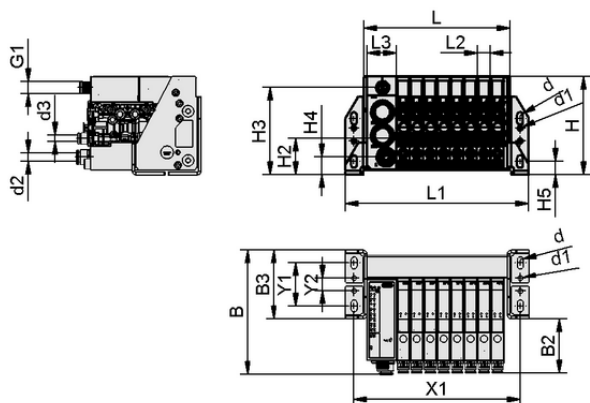

SCTMi IOL E4 ABY00189E

Données techniques

Communication	IO-Link
Ejecteur type 1	SCPMt 10 6/4 NC E1U
Nombre d'éjecteurs	E4

Données de construction

Longueur L1	122,50 mm
Longueur L2	12,50 mm
Longueur L	87,50 mm
Largeur B2	51,80 mm
Largeur B	115,80 mm
Hauteur H2	34,00 mm
Hauteur H	91,50 mm
Diamètre intérieur d1	4,5 mm
d2	8,0 mm
Diamètre intérieur d	5,50 mm
Filetage G1	M12x1-M
Taille du trou d3	6,0 mm
Longueur L3	27,50 mm
Largeur B3	64,00 mm
Hauteur H3	81,20 mm
Hauteur H4	16,50 mm
Espacement des trous Y1	40,0 mm
Espacement des trous Y2	12,0 mm
Espacement des trous X1	105,5 mm
Hauteur H5	12,50 mm

Données de construction SCTMi IOL E4 ABY00189E

Art.-Nr.: 10.02.02.07458

Données techniques

Poids propre	0,980 kg
Communication	IO-Link
Ejecteur type 1	SCPMt 10 6/4 NC E1U
Nombre d'éjecteurs	E4

Données de performance

Vide exécutable à différentes pressions de service

Vide exécutable à différentes pressions de service

Typ	2.0	2.5	3.0	3.5	4.0	4.5	5.0	5.5	6.0
0.3 / 0.5 / 0.7 mm	416	512	711	866	880	875	860	850	845
1.0 mm	350	416	512	725	866	880	870	860	850
1.2 mm	330	460	610	740	850	922	930	927	925

**Données de commande pièce de rechange 10.02.02.07458**

Typ		Nombre d'article
Système Venturi compact	SCPMt 10 6/4 NC E1U	10.02.02.06946
Bouchon d'adaptateur d'éjecteur	EJEK-PL SCTMi	10.02.02.07263
Vis à tête creuse, forme spéc.	SCHR M8x92.7 SCTMi	10.02.02.06948
Fiche plate	FL-STEC 10 8 8	21.04.06.00723