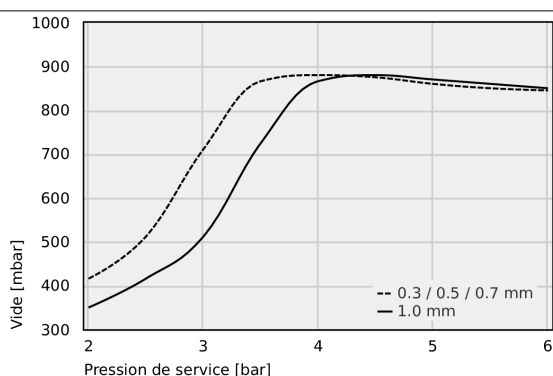

SCTMi IOL E4 ABY00189E

Données techniques

Communication	IO-Link
Ejecteur type 1	SCPMt 10 6/4 NC E1U
Nombre d'éjecteurs	E4

Données de construction

Longueur L1	122,50 mm
Longueur L2	12,50 mm
Longueur L	87,50 mm
Largeur B2	51,80 mm
Largeur B	115,80 mm
Hauteur H2	34,00 mm
Hauteur H	91,50 mm
Diamètre intérieur d1	4,5 mm
d2	8,0 mm
Diamètre intérieur d	5,50 mm
Filetage G1	M12x1-M
Taille du trou d3	6,0 mm
Longueur L3	27,50 mm
Largeur B3	64,00 mm
Hauteur H3	81,20 mm
Hauteur H4	16,50 mm
Espacement des trous Y1	40,0 mm
Espacement des trous Y2	12,0 mm
Espacement des trous X1	105,5 mm
Hauteur H5	12,50 mm

Données de construction SCTMi IOL E4 ABY00189E

Art.-Nr.: 10.02.02.07458

Données techniques

Poids propre	0,980 kg
Communication	IO-Link
Ejecteur type 1	SCPMt 10 6/4 NC E1U
Nombre d'éjecteurs	E4

Données de performance

Vide exécutable à différentes pressions de service

Vide exécutable à différentes pressions de service

Typ	2.0	2.5	3.0	3.5	4.0	4.5	5.0	5.5	6.0
0.3 / 0.5 / 0.7 mm	416	512	711	866	880	875	860	850	845
1.0 mm	350	416	512	725	866	880	870	860	850
1.2 mm	330	460	610	740	850	922	930	927	925