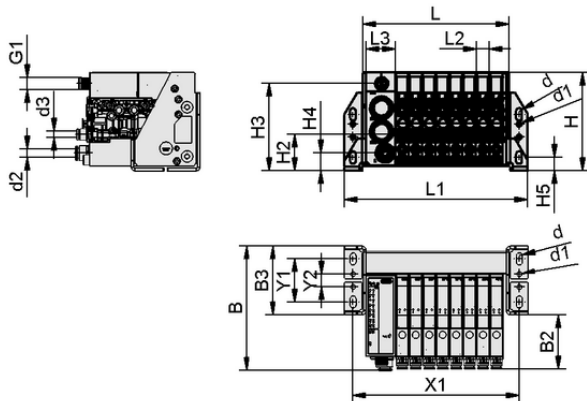

SCTMi IOL E8 ABY00201C

Données techniques

Communication	IO-Link
Ejecteur type 1	SCPMt 10 6/4 NO E1T
Nombre d'éjecteurs	E8

Données de construction

Longueur L1	172,50 mm
Longueur L2	12,50 mm
Longueur L	137,50 mm
Largeur B2	51,80 mm
Largeur B	115,80 mm
Hauteur H2	34,00 mm
Hauteur H	91,50 mm
Diamètre intérieur d1	4,5 mm
d2	8,0 mm
Diamètre intérieur d	5,50 mm
Filetage G1	M12x1-M
Taille du trou d3	6,0 mm
Longueur L3	27,50 mm
Largeur B3	64,00 mm
Hauteur H3	81,20 mm
Hauteur H4	16,50 mm
Espacement des trous Y1	40,0 mm
Espacement des trous Y2	12,0 mm
Espacement des trous X1	155,5 mm
Hauteur H5	12,50 mm

Données de construction SCTMi IOL E8 ABY00201C

Art.-Nr.: 10.02.02.07457

Données techniques

Poids propre	1,540 kg
Communication	IO-Link
Ejecteur type 1	SCPMt 10 6/4 NO E1T
Nombre d'éjecteurs	E8

Données de performance

Vide exécutable à différentes pressions de service

Vide exécutable à différentes pressions de service

Typ	2.0	2.5	3.0	3.5	4.0	4.5	5.0	5.5	6.0
0.3 / 0.5 / 0.7 mm	416	512	711	866	880	875	860	850	845
1.0 mm	350	416	512	725	866	880	870	860	850
1.2 mm	330	460	610	740	850	922	930	927	925

**Données de commande pièce de rechange 10.02.02.07457**

Typ		Nombre d'article
Système Venturi compact	SCPMt 10 6/4 NO E1T	10.02.02.06945
Bouchon d'adaptateur d'éjecteur	EJEK-PL SCTMi	10.02.02.07263
Vis à tête creuse, forme spéc.	SCHR M8x92.7 SCTMi	10.02.02.06948
Fiche plate	FL-STEC 10 8 8	21.04.06.00723