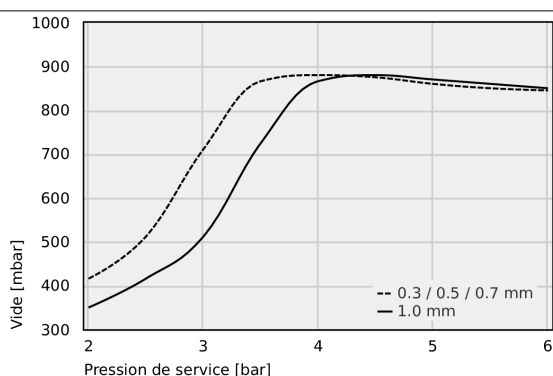

SCTMi IOL E8 ABY00201C

Données techniques

Communication	IO-Link
Ejecteur type 1	SCPMt 10 6/4 NO E1T
Nombre d'éjecteurs	E8

Données de construction

Longueur L1	172,50 mm
Longueur L2	12,50 mm
Longueur L	137,50 mm
Largeur B2	51,80 mm
Largeur B	115,80 mm
Hauteur H2	34,00 mm
Hauteur H	91,50 mm
Diamètre intérieur d1	4,5 mm
d2	8,0 mm
Diamètre intérieur d	5,50 mm
Filetage G1	M12x1-M
Taille du trou d3	6,0 mm
Longueur L3	27,50 mm
Largeur B3	64,00 mm
Hauteur H3	81,20 mm
Hauteur H4	16,50 mm
Espacement des trous Y1	40,0 mm
Espacement des trous Y2	12,0 mm
Espacement des trous X1	155,5 mm
Hauteur H5	12,50 mm

Données de construction SCTMi IOL E8 ABY00201C

Art.-Nr.: 10.02.02.07457

Données techniques

Poids propre	1,540 kg
Communication	IO-Link
Ejecteur type 1	SCPMt 10 6/4 NO E1T
Nombre d'éjecteurs	E8

Données de performance

Vide exécutable à différentes pressions de service

Vide exécutable à différentes pressions de service

Typ	2.0	2.5	3.0	3.5	4.0	4.5	5.0	5.5	6.0
0.3 / 0.5 / 0.7 mm	416	512	711	866	880	875	860	850	845
1.0 mm	350	416	512	725	866	880	870	860	850
1.2 mm	330	460	610	740	850	922	930	927	925