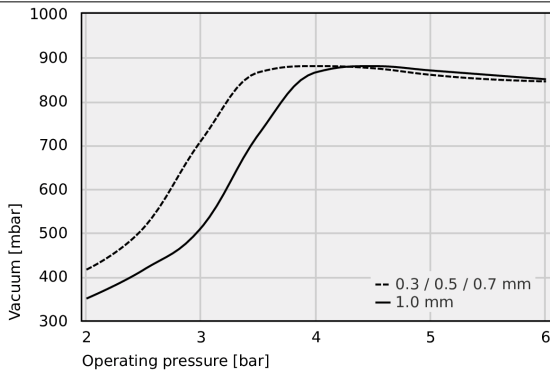

Mini kompakt terminal SCTMi IOL E8 ABY00201C

Art.-Nr.: 10.02.02.07457

Teknik veriler

Ağırlık	1,540 kg
İletişim	IO-Link
Ejektör tipi 1	SCPMt 10 6/4 NO E1T
Ejektör sayısı	E8

Performans verileri

Çeşitli çalışma basınçlarında elde edilebilir vakum

Çeşitli çalışma basınçlarında elde edilebilir vakum

Typ	2.0	2.5	3.0	3.5	4.0	4.5	5.0	5.5	6.0
0.3 / 0.5 / 0.7 mm	416	512	711	866	880	875	860	850	845
1.0 mm	350	416	512	725	866	880	870	860	850
1.2 mm	330	460	610	740	850	922	930	927	925

WWW.SCHMALZ.COM/10.02.02.07457