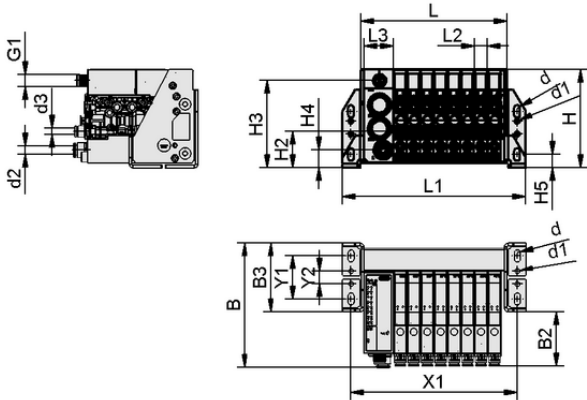

SCTMi IOL E8 ABY00201C

Teknik veriler

İletişim	IO-Link
Ejektör tipi	SCPMt 10 6/4 NO E1T
Ejektör sayısı	E8

Tasarım verileri

Uzunluk L1	172,50 mm
Uzunluk L2	12,50 mm
Uzunluk L	137,50 mm
Genişlik B2	51,80 mm
Genişlik B	115,80 mm
Yükseklik H2	34,00 mm
Yükseklik H	91,50 mm
İç çap d1	4,5 mm
d2	8,0 mm
İç çap d	5,50 mm
Diş G1	M12x1-M
Delik boyutu d3	6,0 mm
Uzunluk L3	27,50 mm
Genişlik B3	64,00 mm
Yükseklik H3	81,20 mm
Yükseklik H4	16,50 mm
Delik aralığı Y1	40,0 mm
Delik aralığı Y2	12,0 mm
Delik aralığı X1	155,5 mm
Yükseklik H5	12,50 mm

Tasarım verileri SCTMi IOL E8 ABY00201C

Mini kompakt terminal SCTMi IOL E8 ABY00201C

Art.-Nr.: 10.02.02.07457

Teknik veriler

Ağırlık	1,540 kg
İletişim	IO-Link
Ejektör tipi 1	SCPMt 10 6/4 NO E1T
Ejektör sayısı	E8

WWW.SCHMALZ.COM/10.02.02.07457

Art.-Nr.: 10.02.02.07457

**Sipariş Verisi Aksesuarlar 10.02.02.07457**

Typ		Ürün numarası
Vakum hortumu (metre)	VSL 6-4 PU MI-TR	10.07.09.00002
Vakum hortumu (metre)	VSL 4-2 PU MI-TR	10.07.09.00001
Vakum filtresi (hat içi)	VFI CN8/6 50	10.07.01.00245
Bağlantı kablosu	ASK B-M12-5 1000 S-M12-5	21.04.05.00158
Bağlantı kablosu	ASK B-M12-5 2000 S-M12-5	21.04.05.00211
Bağlantı kablosu	ASK B-M12-5 5000 S-M12-5	21.04.05.00266

**Sipariş Verisi Yedek Parça 10.02.02.07457**

Typ		Ürün numarası
Kompakt tip ejektör	SCPMt 10 6/4 NO E1T	10.02.02.06945
Ejektör körleme plakası	EJEK-PL SCTMi	10.02.02.07263
İçi boş vida, özel şekil	SCHR M8x92.7 SCTMi	10.02.02.06948
Düz erkek bağlayıcı	FL-STEC 10 8 8	21.04.06.00723