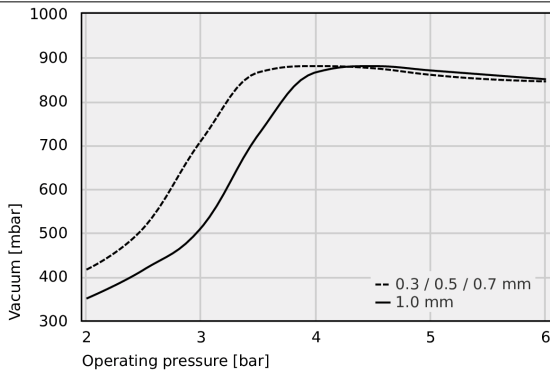

Mini kompakt terminal SCTMi IOL E4 ABY00200D

Art.-Nr.: 10.02.02.07456

Teknik veriler

Ağırlık	0,980 kg
İletişim	IO-Link
Ejektör tipi 1	SCPMt 10 6/4 NO E1T
Ejektör sayısı	E4

Performans verileri

Çeşitli çalışma basınçlarında elde edilebilir vakum

Çeşitli çalışma basınçlarında elde edilebilir vakum

Typ	2.0	2.5	3.0	3.5	4.0	4.5	5.0	5.5	6.0
0.3 / 0.5 / 0.7 mm	416	512	711	866	880	875	860	850	845
1.0 mm	350	416	512	725	866	880	870	860	850
1.2 mm	330	460	610	740	850	922	930	927	925

WWW.SCHMALZ.COM/10.02.02.07456