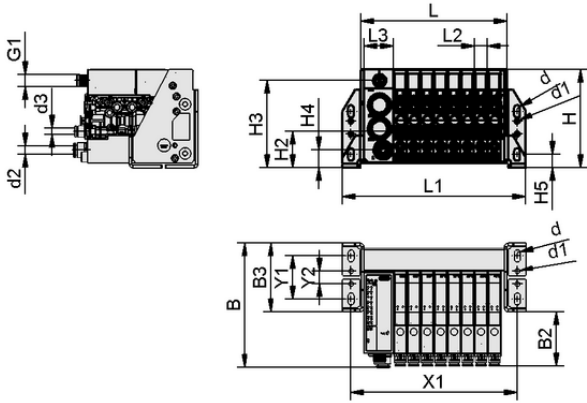

SCTMi IOL E4 ABY00200D

Teknik veriler

İletişim	IO-Link
Ejektör tipi	SCPMt 10 6/4 NO E1T
Ejektör sayısı	E4

Tasarım verileri

Uzunluk L1	122,50 mm
Uzunluk L2	12,50 mm
Uzunluk L	87,50 mm
Genişlik B2	51,80 mm
Genişlik B	115,80 mm
Yükseklik H2	34,00 mm
Yükseklik H	91,50 mm
İç çap d1	4,5 mm
d2	8,0 mm
İç çap d	5,50 mm
Diş G1	M12x1-M
Delik boyutu d3	6,0 mm
Uzunluk L3	27,50 mm
Genişlik B3	64,00 mm
Yükseklik H3	81,20 mm
Yükseklik H4	16,50 mm
Delik aralığı Y1	40,0 mm
Delik aralığı Y2	12,0 mm
Delik aralığı X1	105,5 mm
Yükseklik H5	12,50 mm

Tasarım verileri SCTMi IOL E4 ABY00200D

Mini kompakt terminal SCTMi IOL E4 ABY00200D

Art.-Nr.: 10.02.02.07456

Teknik veriler

Ağırlık	0,980 kg
İletişim	IO-Link
Ejektör tipi 1	SCPMt 10 6/4 NO E1T
Ejektör sayısı	E4

WWW.SCHMALZ.COM/10.02.02.07456

Art.-Nr.: 10.02.02.07456

**Sipariş Verisi Aksesuarlar 10.02.02.07456**

Typ		Ürün numarası
Vakum hortumu (metre)	VSL 6-4 PU MI-TR	10.07.09.00002
Vakum hortumu (metre)	VSL 4-2 PU MI-TR	10.07.09.00001
Vakum filtresi (hat içi)	VFI CN8/6 50	10.07.01.00245
Bağlantı kablosu	ASK B-M12-5 1000 S-M12-5	21.04.05.00158
Bağlantı kablosu	ASK B-M12-5 2000 S-M12-5	21.04.05.00211
Bağlantı kablosu	ASK B-M12-5 5000 S-M12-5	21.04.05.00266

**Sipariş Verisi Yedek Parça 10.02.02.07456**

Typ		Ürün numarası
Kompakt tip ejektör	SCPMt 10 6/4 NO E1T	10.02.02.06945
Ejektör körleme plakası	EJEK-PL SCTMi	10.02.02.07263
İçi boş vida, özel şekil	SCHR M8x92.7 SCTMi	10.02.02.06948
Düz erkek bağlayıcı	FL-STEC 10 8 8	21.04.06.00723