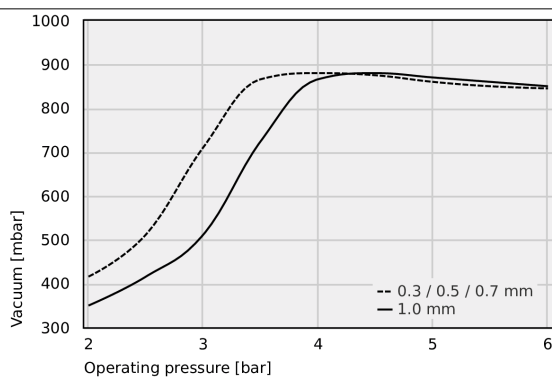

Art.-Nr.: 10.02.02.07456

SCTMi IOL E4 ABY00200D

Technical data

Communication	IO-Link
Ejector type 1	SCPMt 10 6/4 NO E1T
Number of ejectors	E4

Design data SCTMi IOL E4 ABY00200D

Design data

Length L1	122.50 mm
Length L2	12.50 mm
Length L	87.50 mm
Width B2	51.80 mm
Width B	115.80 mm
Height H2	34.00 mm
Height H	91.50 mm
Internal diameter d1	4.5 mm
d2	8.0 mm
Internal diameter d	5.50 mm
Thread G1	M12x1-M
Hole size d3	6.0 mm
Length L3	27.50 mm
Width B3	64.00 mm
Height H3	81.20 mm
Height H4	16.50 mm
Hole spacing Y1	40.0 mm
Hole spacing Y2	12.0 mm
Hole spacing X1	105.5 mm
Height H5	12.50 mm

Mini compact terminal
SCTMi IOL E4 ABY00200D

Art.-Nr.: 10.02.02.07456

Technical data

Weight	0.980 kg
Communication	IO-Link
Ejector type 1	SCPMt 10 6/4 NO E1T
Number of ejectors	E4

Performance data

Achievable vacuum at various operating pressures

Achievable vacuum at various operating pressures

Typ	2.0	2.5	3.0	3.5	4.0	4.5	5.0	5.5	6.0
0.3 / 0.5 / 0.7 mm	416	512	711	866	880	875	860	850	845
1.0 mm	350	416	512	725	866	880	870	860	850
1.2 mm	330	460	610	740	850	922	930	927	925