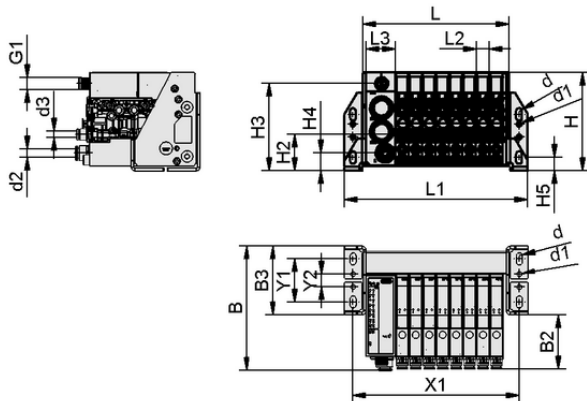

Art.-Nr.: 10.02.02.07456

SCTMi IOL E4 ABY00200D

Technical data

Communication	IO-Link
Ejector type 1	SCPMt 10 6/4 NO E1T
Number of ejectors	E4

Design data SCTMi IOL E4 ABY00200D

Design data

Length L1	122.50 mm
Length L2	12.50 mm
Length L	87.50 mm
Width B2	51.80 mm
Width B	115.80 mm
Height H2	34.00 mm
Height H	91.50 mm
Internal diameter d1	4.5 mm
d2	8.0 mm
Internal diameter d	5.50 mm
Thread G1	M12x1-M
Hole size d3	6.0 mm
Length L3	27.50 mm
Width B3	64.00 mm
Height H3	81.20 mm
Height H4	16.50 mm
Hole spacing Y1	40.0 mm
Hole spacing Y2	12.0 mm
Hole spacing X1	105.5 mm
Height H5	12.50 mm

Mini compact terminal
SCTMi IOL E4 ABY00200D

Art.-Nr.: 10.02.02.07456

Technical data

Weight	0.980 kg
Communication	IO-Link
Ejector type 1	SCPMt 10 6/4 NO E1T
Number of ejectors	E4

Performance data

Achievable vacuum at various operating pressures

Achievable vacuum at various operating pressures

Typ	2.0	2.5	3.0	3.5	4.0	4.5	5.0	5.5	6.0
0.3 / 0.5 / 0.7 mm	416	512	711	866	880	875	860	850	845
1.0 mm	350	416	512	725	866	880	870	860	850
1.2 mm	330	460	610	740	850	922	930	927	925

WWW.SCHMALZ.COM/10.02.02.07456

Art.-Nr.: 10.02.02.07456

**Ordering Data Accessories 10.02.02.07456**

Typ		Item number
Vacuum hose (meter)	VSL 6-4 PU MI-TR	10.07.09.00002
Vacuum hose (meter)	VSL 4-2 PU MI-TR	10.07.09.00001
Vacuum filter (inline)	VFI CN8/6 50	10.07.01.00245
Connection cable	ASK B-M12-5 1000 S-M12-5	21.04.05.00158
Connection cable	ASK B-M12-5 2000 S-M12-5	21.04.05.00211
Connection cable	ASK B-M12-5 5000 S-M12-5	21.04.05.00266