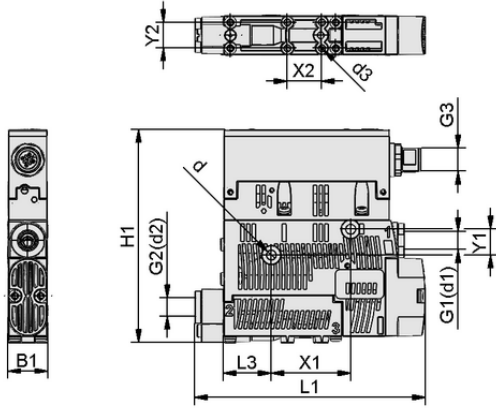

SCPSi BY 2-14 G02 NC M12-5

Kompakt ejektör SCPS / SCPSc / SCPSi bağlanmaya hazır bir ürün olarak teslim edilir (bağlantı kablosu olmadan).

Mevcut aksesuarlar: bağlantı kablosu, dağıtıcı, DIN ray montajı, filtre, basınçlı hava bağlantı plakası, montaj seti, atık hava seti

Teknik veriler

Elektrik bağlantısı	Male connect M12, 5 pol
Koruma tipi IP	IP 65 (with plug)
Maks. vakum	-850 mbar
Hava tüketimi emiş	82,0 l/min
Vakum debisi (maks.)	71,5 l/min
Bağlantı	G1/8" (1)-G1/8" (2)
Basınç aralığı (çalışma basıncı) [bar]	3.0 ... 6.0 bar
Şekil	Akü
Nozul boyutu	2-14
Kontrol Valfi	Normalde kapalı
Çalışma modu	Dijital hava tasarruf fonksiyonu

Tasarım verileri SCPSi BY 2-14 G02 NC M12-5

Tasarım verileri

Uzunluk L1	106,00 mm
Genişlik B1	18,60 mm
Yükseklik H1	99,00 mm
İç çap d	4,40 mm
Diş G1	G1/8"-F
Diş G2	G1/8"-F
Delik boyutu d3	2,6 mm
Uzunluk L3	22,00 mm
Delik aralığı Y1	12,0 mm
Delik aralığı Y2	12,0 mm
Delik aralığı X1	36,9 mm
Delik aralığı X2	16,0 mm
Diş G3	M12x1-M

Art.-Nr.: 10.02.02.07391

Teknik veriler

Tavsiye edilen iç hortum çapı basınçlı hava	4,0 mm
Tavsiye edilen iç hortum çapı vakum	6,0 mm
Tahliye derecesi	85,0 %
Ses seviyesi emiş	70,0 dB(A)
Ses seviyesi serbest	75,0 dB(A)
Ağırlık	0,195 kg
Maks. hava tüketimi üfleme	120,0 l/min
Hava tüketimi üfleme	4,237 cfm
Hava tüketimi emiş	2,895 cfm
Vakum debisi (maks.)	2,524 cfm
Basınç aralığı (çalışma basıncı) [bar]	3.0 ... 6.0 bar
Çalışma sıcaklığı	0 ... 50 °C
Basınç aralığı (çalışma basıncı) [psi]	43.5 ... 87.0
Maks. vakum	-25,100 inHg
Şekil	Akü
Ürün ailesi	SCPSi
Nozul boyutu	2-14
Kontrol Valfi	Normalde kapalı