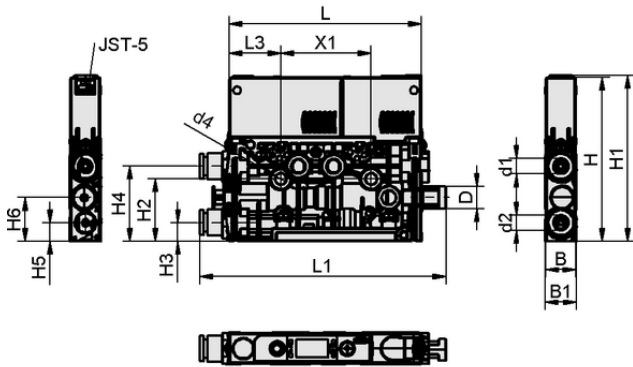

Art.-Nr.: 10.02.02.07242

SCPMc 12 S04 NO JST-5 NPN

Données techniques

Attribut	Valeur
Pressostat et vacuostat de type construction	Contacteur NPN
Connexion électrique	Connecteur JST, 5 pol
Type de protection IP	IP 40 (avec connecteur)
Vide max.	920 mbar
Niveau sonore libre	76,0 dB(A)
Consommation d'air aspiration	51,0 l/min
Capacité d'aspiration (max.)	30,0 l/min
Connexion	Flexible D6(1)-D6(2)
Plage de pression (pression de service) [bar]	3,5 ... 6,0 bar
Vanne de commande	Sans courant, ouvert

L'éjecteur compact SCPM est livré prêt à être raccordé (sans câble de raccordement).

Pièces de rechange disponibles : silencieux, élément filtrant

Accessoires disponibles : câble de raccordement, fiche de connexion

Art.-Nr.: 10.02.02.07242

Données de construction

Attribut	Valeur
Longueur L1	120,50 mm
Longueur L2	11,40 mm
Longueur L	76,50 mm
Largeur B1	12,50 mm
Largeur B	12,00 mm
Hauteur H1	73,90 mm
Hauteur H2	24,95 mm
Hauteur H	65,30 mm
Diamètre extérieur D	9,00 mm
Diamètre intérieur d1	6,2 mm
d2	6,2 mm
Longueur L3	20,50 mm
Hauteur H3	7,50 mm
Hauteur H4	30,00 mm
Espacement des trous X1	36,0 mm
Taille du trou d4	4,3 mm
Hauteur H5	7,50 mm
Hauteur H6	17,50 mm

Données de construction SCPMc 12 S04 NO JST-5 NPN

Données techniques

Attribut	Valeur
Pressostat et vacuostat de type construction	Contacteur NPN
Vanne de commande	NO
Diamètre intérieur du tuyau recommandé air comprimé	4,0 mm
Diamètre intérieur du tuyau recommandé vide	4,0 mm
Degré d'évacuation	92,0 %
Vide max.	920 mbar
Poids propre	84,00 g
Consommation d'air max. soufflée	10,0 l/min
Consommation d'air aspiration	51,0 l/min
Capacité d'aspiration (max.)	30,0 l/min
Pression de service optimale	4,50 bar
Plage de pression (pression de service) [bar]	3,5 ... 6,0 bar
Température de travail	0 ... 50 °C
Famille de produits	SCPMc
Connexion électrique	JST-5