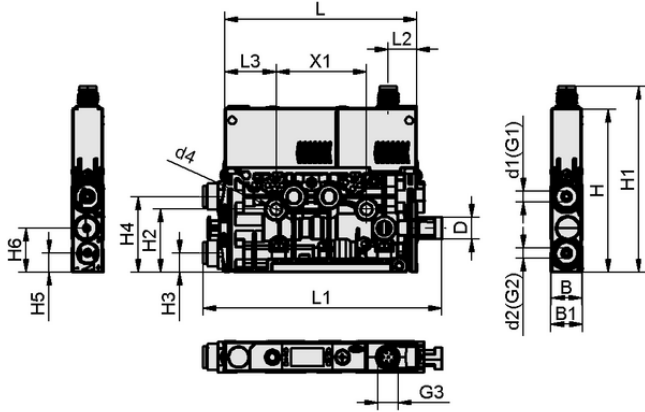

Mini kompakt tip ejektör

SCPMc 10 S04 NC M8-6 1NA E93

Art.-Nr.: 10.02.02.07194

Teknik veriler

Attribute	Value
İnşaat vakum anahtarı	1x NPN + 1x analog
Elektrik bağlantısı	Male connect M8, 6 pole
Koruma tipi IP	IP 40
Nozul boyutu	1,0 mm
Maks. vakum	870 mbar
Ses seviyesi serbest	71,0 dB(A)
Hava tüketimi emiş	45,0 l/min
Vakum debisi (maks.)	28,0 l/min
Bağlantı	Hose D6(1)-D6(2)
Basınç aralığı (çalışma basıncı) [bar]	3.5 ... 6.0 bar
Kontrol Valfi	Normalde kapalı

SCPMc 10 S04 NC M8-6 1NA E93

Kompakt ejektör SCPM bağlanmaya hazır bir ürün olarak teslim edilir (bağlantı kablosu olmadan).

Mevcut yedek parçalar: susturucu, filtre elemanı

Mevcut aksesuarlar: bağlantı kablosu, bağlantı fişi

WWW.SCHMALZ.COM/10.02.02.07194

1

Tasarım verileri

Attribute	Value
Uzunluk L1	98,30 mm
Uzunluk L2	11,40 mm
Uzunluk L	76,50 mm
Genişlik B1	12,50 mm
Genişlik B	12,00 mm
Yükseklik H1	73,90 mm
Yükseklik H2	24,95 mm
Yükseklik H	65,30 mm
Diş çap D	9,00 mm
İç çap d1	6,2 mm
d2	6,2 mm
Uzunluk L3	20,50 mm
Yükseklik H3	7,50 mm
Yükseklik H4	30,00 mm
Delik aralığı X1	36,0 mm
Delik boyutu d4	4,3 mm
Yükseklik H5	7,50 mm
Yükseklik H6	17,50 mm
Diş G3	M8x1-M

Tasarım verileri SCPMc 10 S04 NC M8-6 1NA E93

Teknik veriler

Attribute	Value
İnşaat vakum anahtarı	1x NPN + 1x analog
Kontrol Valfi	NC
Nozul boyutu	1,0 mm
Tavsiye edilen iç hortum çapı basınçlı hava	4,0 mm
Tavsiye edilen iç hortum çapı vakum	4,0 mm
Tahliye derecesi	87,0 %
Maks. vakum	870 mbar
Ağırlık	84,00 g
Maks. hava tüketimi üfleme	10,0 l/min
Hava tüketimi emiş	45,0 l/min
Vakum debisi (maks.)	28,0 l/min
Optimum çalışma basıncı	4,50 bar
Basınç aralığı (çalışma basıncı) [bar]	3.5 ... 6.0 bar
Çalışma sıcaklığı	0 ... 50 °C
Ürün ailesi	SCPMc
Elektrik bağlantısı	M8-6
Yapılandırıcı kodu	E93