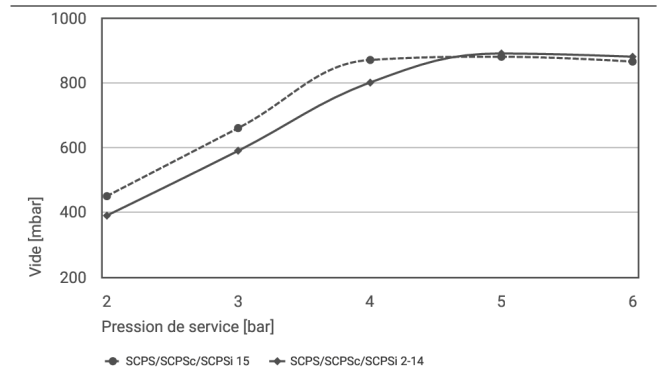

Art.-Nr.: 10.02.02.06768

**Données techniques**

Diamètre intérieur du tuyau recommandé air comprimé	4,0 mm
Diamètre intérieur du tuyau recommandé vide	6,0 mm
Degré d'évacuation	85,0 %
Niveau pression sonore aspiration	65,0 dB(A)
Niveau sonore libre	77,0 dB(A)
Poids propre	0,212 kg
Consommation d'air max. soufflée	120,0 l/min
Consommation d'air souffler	4,237 cfm
Consommation d'air aspiration	3,460 cfm
Capacité d'aspiration (max.)	4,030 m <sup>3</sup> /h
Plage de pression (pression de service) [bar]	3,0 ... 6,0 bar
Température de travail	0 ... 50 °C
Plage de pression (pression de service) [psi]	43,5 ... 87,0
Capacité d'aspiration max.	2,313 cfm
Vide max.	-25,100 inHg
Famille de produits	SCPS
Taille de buse	15
Vanne de commande	Sans courant, ouvert

## Données de performance

Temps d'évacuation pour différentes plages de vide [s/l]

Vide exécutable à différentes pressions de service

Capacité d'aspiration à différents degrés d'évacuation [l/min]