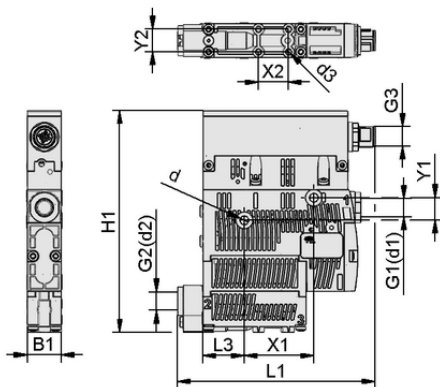

Art.-Nr.: 10.02.02.06768

SCPS 15 M G02 NO M12-5 NPN

**Données techniques**

Pressostat et vacuostat de type construction	Contacteur NPN
Connexion électrique	Connecteur M12, 5 pol
Type de protection IP	IP 65 (avec connecteur)
Vide max.	-850 mbar
Consommation d'air aspiration	98,0 l/min
Capacité d'aspiration (max.)	65,5 l/min
Connexion	G1/8" (1)-G1/8" (2)
Plage de pression (pression de service) [bar]	3,0 ... 6,0 bar
Forme des éjecteurs compacts	Coupeure d'alimentation
Taille de buse	15
Vanne de commande	Sans courant, ouvert
Fonctionnalité	Fonction économie d'énergie numérique

L'éjecteur compact SCPS / SCPSc / SCPSi est livré prêt à être raccordé (sans câble de raccordement).

Accessoires disponibles : câble de raccordement, répartiteur, profilé de montage DIN, filtre, embase de raccordement de l'air comprimé, jeu de pièces de fixation, ensemble d'air d'échappement

Données de construction SCPS 15 M G02 NO M12-5 NPN

**Données de construction**

Longueur L1	105,00 mm
Largeur B1	18,60 mm
Hauteur H1	117,80 mm
Diamètre intérieur d	4,40 mm
Filetage G1	G1/8" -F
Filetage G2	G1/8" -F
Taille du trou d3	2,6 mm
Forme des éjecteurs compacts	Coupeure d'alimentation
Longueur L3	22,00 mm
Espacement des trous Y1	12,0 mm
Espacement des trous Y2	12,0 mm
Espacement des trous X1	36,9 mm
Espacement des trous X2	16,0 mm
Filetage G3	M12x1-M