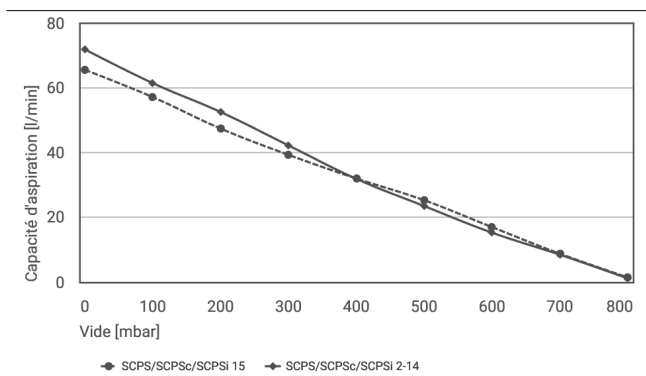

Art.-Nr.: 10.02.02.06768

**Données techniques**

Diamètre intérieur du tuyau recommandé air comprimé	4,0 mm
Diamètre intérieur du tuyau recommandé vide	6,0 mm
Degré d'évacuation	85,0 %
Niveau pression sonore aspiration	65,0 dB(A)
Niveau sonore libre	77,0 dB(A)
Poids propre	0,212 kg
Consommation d'air max. soufflée	120,0 l/min
Consommation d'air souffler	4,237 cfm
Consommation d'air aspiration	3,460 cfm
Capacité d'aspiration (max.)	4,030 m <sup>3</sup> /h
Plage de pression (pression de service) [bar]	3,0 ... 6,0 bar
Température de travail	0 ... 50 °C
Plage de pression (pression de service) [psi]	43,5 ... 87,0
Capacité d'aspiration max.	2,313 cfm
Vide max.	-25,100 inHg
Famille de produits	SCPS
Taille de buse	15
Vanne de commande	Sans courant, ouvert

## Données de performance

Temps d'évacuation pour différentes plages de vide [s/l]

Vide exécutable à différentes pressions de service

Capacité d'aspiration à différents degrés d'évacuation [l/min]

## Temps d'évacuation pour différentes plages de vide [s/l]

	0	100	200	300	400	500	600	700	800
SCPS/SCPSc/SCPSi 15	-	0.07	0.15	0.25	0.4	0.6	0.9	1.3	2.3
SCPS/SCPSc/SCPSi 2-14	-	-	-	0.1	0.2	0.35	0.65	1.2	2.3