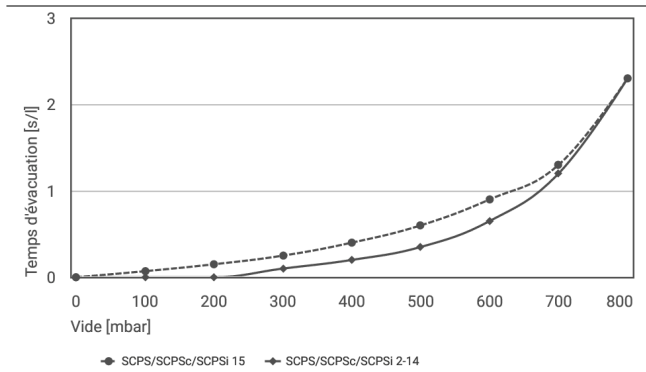

Art.-Nr.: 10.02.02.06768

Données de performance

Temps d'évacuation pour différentes plages de vide [s/l]