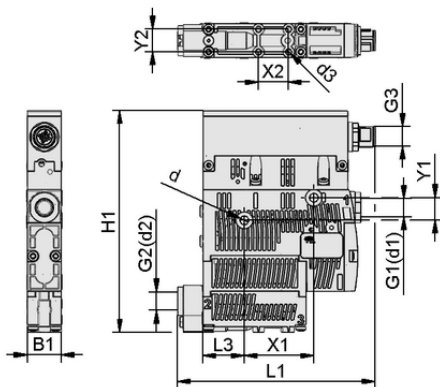

Art.-Nr.: 10.02.02.06767

SCPS 10 M G02 NO M12-5 NPN

**Données techniques**

Pressostat et vacuostat de type construction	Contacteur NPN
Connexion électrique	Connecteur M12, 5 pol
Type de protection IP	IP 65 (avec connecteur)
Vide max.	-850 mbar
Consommation d'air aspiration	46,0 l/min
Capacité d'aspiration (max.)	36,0 l/min
Connexion	G1/8" (1)-G1/8" (2)
Plage de pression (pression de service) [bar]	3,0 ... 6,0 bar
Forme des éjecteurs compacts	Coupeure d'alimentation
Taille de buse	10
Vanne de commande	Sans courant, ouvert
Fonctionnalité	Fonction économie d'énergie numérique

L'éjecteur compact SCPS / SCPSc / SCPSi est livré prêt à être raccordé (sans câble de raccordement).

Accessoires disponibles : câble de raccordement, répartiteur, profilé de montage DIN, filtre, embase de raccordement de l'air comprimé, jeu de pièces de fixation, ensemble d'air d'échappement

Données de construction SCPS 10 M G02 NO M12-5 NPN

**Données de construction**

Longueur L1	105,00 mm
Largeur B1	18,60 mm
Hauteur H1	117,80 mm
Diamètre intérieur d	4,40 mm
Filetage G1	G1/8" -F
Filetage G2	G1/8" -F
Taille du trou d3	2,6 mm
Forme des éjecteurs compacts	Coupeure d'alimentation
Longueur L3	22,00 mm
Espacement des trous Y1	12,0 mm
Espacement des trous Y2	12,0 mm
Espacement des trous X1	36,9 mm
Espacement des trous X2	16,0 mm
Filetage G3	M12x1-M