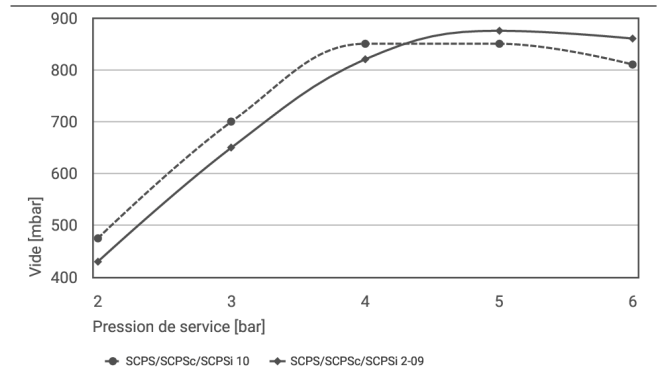

Art.-Nr.: 10.02.02.06767

**Données techniques**

Diamètre intérieur du tuyau recommandé air comprimé	4,0 mm
Diamètre intérieur du tuyau recommandé vide	4,0 mm
Degré d'évacuation	85,0 %
Niveau pression sonore aspiration	61,0 dB(A)
Niveau sonore libre	75,0 dB(A)
Poids propre	0,212 kg
Consommation d'air max. soufflée	120,0 l/min
Consommation d'air souffler	4,237 cfm
Consommation d'air aspiration	1,624 cfm
Capacité d'aspiration (max.)	2,210 m <sup>3</sup> /h
Plage de pression (pression de service) [bar]	3,0 ... 6,0 bar
Température de travail	0 ... 50 °C
Plage de pression (pression de service) [psi]	43,5 ... 87,0
Capacité d'aspiration max.	1,271 cfm
Vide max.	-25,100 inHg
Famille de produits	SCPS
Taille de buse	10
Vanne de commande	Sans courant, ouvert

## Données de performance

Temps d'évacuation pour différentes plages de vide [s/l]

Vide exécutable à différentes pressions de service

Capacité d'aspiration à différents degrés d'évacuation [l/min]