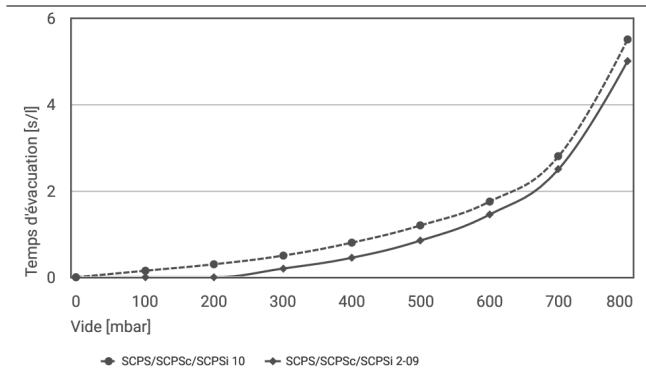

Art.-Nr.: 10.02.02.06767

Données de performance

Temps d'évacuation pour différentes plages de vide [s/l]