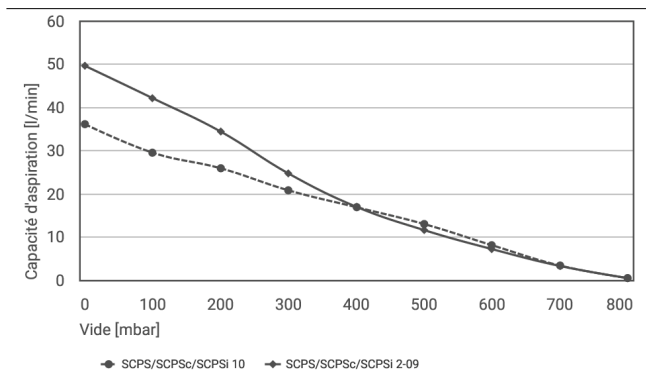

Art.-Nr.: 10.02.02.06767

**Données techniques**

Diamètre intérieur du tuyau recommandé air comprimé	4,0 mm
Diamètre intérieur du tuyau recommandé vide	4,0 mm
Degré d'évacuation	85,0 %
Niveau pression sonore aspiration	61,0 dB(A)
Niveau sonore libre	75,0 dB(A)
Poids propre	0,212 kg
Consommation d'air max. soufflée	120,0 l/min
Consommation d'air souffler	4,237 cfm
Consommation d'air aspiration	1,624 cfm
Capacité d'aspiration (max.)	2,210 m <sup>3</sup> /h
Plage de pression (pression de service) [bar]	3,0 ... 6,0 bar
Température de travail	0 ... 50 °C
Plage de pression (pression de service) [psi]	43,5 ... 87,0
Capacité d'aspiration max.	1,271 cfm
Vide max.	-25,100 inHg
Famille de produits	SCPS
Taille de buse	10
Vanne de commande	Sans courant, ouvert

## Données de performance

Temps d'évacuation pour différentes plages de vide [s/l]

Vide exécutable à différentes pressions de service

Capacité d'aspiration à différents degrés d'évacuation [l/min]

## Temps d'évacuation pour différentes plages de vide [s/l]

	0	100	200	300	400	500	600	700	800
SCPS/SCPSc/SCPSi 10	-	0.15	0.3	0.5	0.8	1.2	1.75	2.8	5.5
SCPS/SCPSc/SCPSi 2-09	-	-	-	0.2	0.45	0.85	1.45	2.5	5