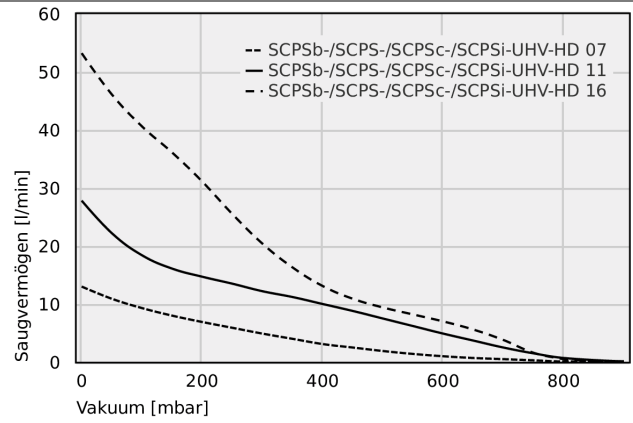

Kompaktejektor
SCPSi-UHV-HD 07 G02 NO

Art.-Nr.: 10.02.02.06292

Leistungsdaten

WWW.SCHMALZ.COM/10.02.02.06292