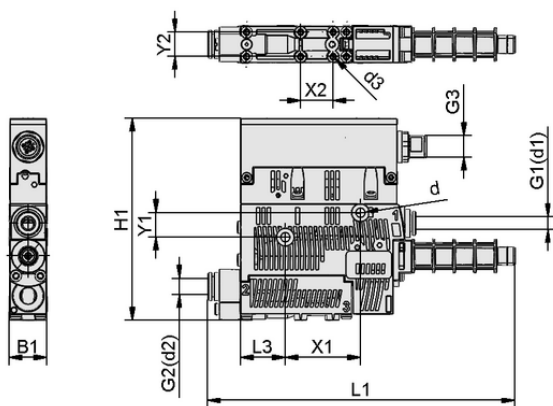

Art.-Nr.: 10.02.02.06292

SCPSi-UHV-HD 07 G02 NO

Technische Daten

Düsendurchmesser	0,7 mm
Bauform Kompaktejektoren	HD
Elektrischer Anschluss	Stecker M12, 5 polig
Schutzart IP	IP 65 (mit Stecker)
Max. Vakuum	-910 mbar
Schalldruckpegel frei	62,0 dB(A)
Luftverbrauch Saugen	17,2 l/min
Saugvermögen (max.)	13,0 l/min
Anschluss	G 1/8" (1)-G 1/8" (2)
Druckbereich (Betriebsdruck) [bar]	3,0 ... 6,0 bar
Steuerung Ventil	Stromlos offen
Funktionsweise	Digitale Luftsparfunktion

Der Kompaktejektor SCPSb- / SCPS- / SCPSc- / SCPSi-UHV-HD wird als anschlussfertiges Produkt (ohne Anschlusskabel) geliefert.

Verfügbares Zubehör: Anschlusskabel, Anschlussverteiler, Hutschienenklemme, Filter, Druckluftanschlussplatte, Befestigungssatz

Art.-Nr.: 10.02.02.06292

Konstruktionsdaten

Länge L1	150,00 mm
Länge L2	91,50 mm
Länge L	135,00 mm
Breite B1	18,60 mm
Breite B	18,00 mm
Höhe H2	40,80 mm
Höhe H	99,00 mm
Außendurchmesser D2	9,0 mm
Außendurchmesser D	16,50 mm
Innendurchmesser d	4,40 mm
Gewinde G1	G 1/8"-IG
Gewinde G2	G 1/8"-IG
Bohrungsgröße d3	2,6 mm
Länge L3	22,00 mm
Länge L4	31,00 mm
Höhe H3	47,50 mm
Höhe H4	16,50 mm
Lochabstand Y1	12,0 mm
Lochabstand Y2	12,0 mm
Lochabstand X1	36,9 mm

Konstruktionsdaten SCPSi-UHV-HD 07 G02 NO

Technische Daten

Evakuierungsgrad	91,0 %
Schalldruckpegel angesaugt	64,0 dB(A)
Schalldruckpegel frei	62,0 dB(A)
Gewicht	0,210 kg
Max. Luftverbrauch Abblasen	120,0 l/min
Luftverbrauch Abblasen	4,237 cfm
Luftverbrauch Saugen	0,607 cfm
Saugvermögen (max.)	0,459 cfm
Druckbereich (Betriebsdruck) [bar]	3,0 ... 6,0 bar
Einsatztemperatur	0 ... 50 °C
Druckbereich (Betriebsdruck) [psi]	43,5 ... 87,0
Max. Vakuum	-26,872 inHg
Produktfamilie	SCPSi-UHV-HD
Düsengröße	07
Anschluss	G02
Elektrischer Anschluss	M12-5
Steuerung Ventil	Stromlos offen