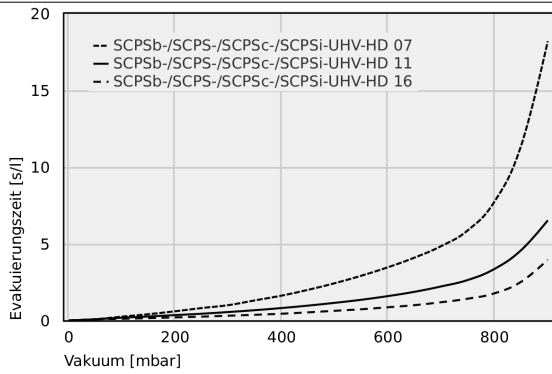

Kompaktejektor
SCPSi-UHV-HD 07 G02 NO

Art.-Nr.: 10.02.02.06292

Leistungsdaten

WWW.SCHMALZ.COM/10.02.02.06292