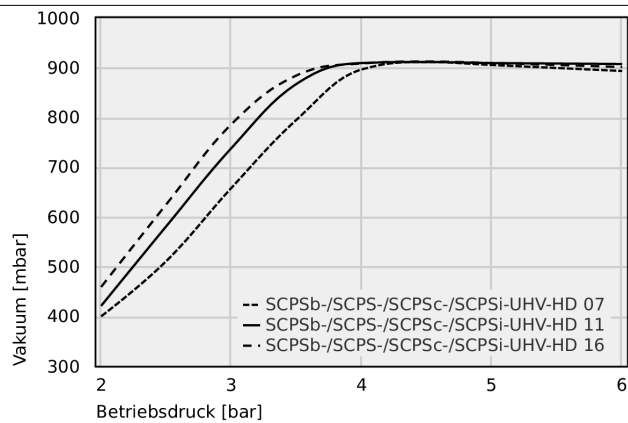

Art.-Nr.: 10.02.02.06292

Konstruktionsdaten

Länge L1	150,00 mm
Länge L2	91,50 mm
Länge L	135,00 mm
Breite B1	18,60 mm
Breite B	18,00 mm
Höhe H2	40,80 mm
Höhe H	99,00 mm
Außendurchmesser D2	9,0 mm
Außendurchmesser D	16,50 mm
Innendurchmesser d	4,40 mm
Gewinde G1	G 1/8"-IG
Gewinde G2	G 1/8"-IG
Bohrungsgröße d3	2,6 mm
Länge L3	22,00 mm
Länge L4	31,00 mm
Höhe H3	47,50 mm
Höhe H4	16,50 mm
Lochabstand Y1	12,0 mm
Lochabstand Y2	12,0 mm
Lochabstand X1	36,9 mm

Konstruktionsdaten SCPSi-UHV-HD 07 G02 NO

Technische Daten

Evakuierungsgrad	91,0 %
Schalldruckpegel angesaugt	64,0 dB(A)
Schalldruckpegel frei	62,0 dB(A)
Gewicht	0,210 kg
Max. Luftverbrauch Abblasen	120,0 l/min
Luftverbrauch Abblasen	4,237 cfm
Luftverbrauch Saugen	0,607 cfm
Saugvermögen (max.)	0,459 cfm
Druckbereich (Betriebsdruck) [bar]	3,0 ... 6,0 bar
Einsatztemperatur	0 ... 50 °C
Druckbereich (Betriebsdruck) [psi]	43,5 ... 87,0
Max. Vakuum	-26,872 inHg
Produktfamilie	SCPSi-UHV-HD
Düsengröße	07
Anschluss	G02
Elektrischer Anschluss	M12-5
Steuerung Ventil	Stromlos offen

Kompaktejektor
SCPSi-UHV-HD 07 G02 NO

Art.-Nr.: 10.02.02.06292

Leistungsdaten

WWW.SCHMALZ.COM/10.02.02.06292

Art.-Nr.: 10.02.02.06292

**Bestelldaten Zubehör 10.02.02.06292**

Typ		Artikelnummer
Anschlusskabel	ASK B-M12-5 5000 K-5P	21.04.05.00080
Anschlusskabel	ASK B-M12-5 1000 S-M12-5	21.04.05.00158
Anschlusskabel	ASK B-M12-5 2000 S-M12-5	21.04.05.00211
Anschlussverteiler	ASV SM/CPi B-M12-5 2xS-M12-4	10.02.02.03490
Hutschienenklemme kpl.	HUT-SN-KL 75x18x9 SCPS	10.02.02.04149
Vakuumsatz (inline)	VFI CN6/4 50	10.07.01.00241
Vakuumsatz (inline)	VFI 6/4 50	10.07.01.00328