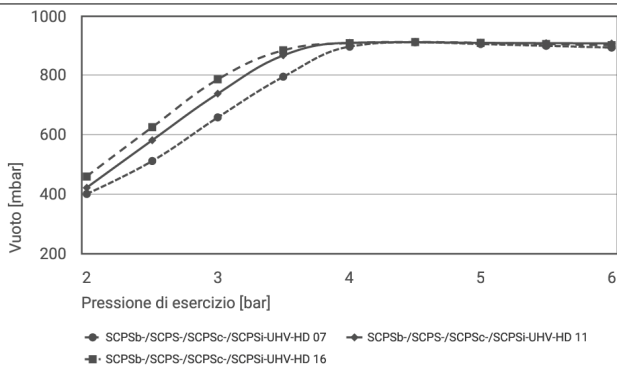

## Dati tecnici

Grado di evacuazione	91,0 %
Livello di pressione acustica aspirazione	64,0 dB(A)
Livello di pressione acustica libero	62,0 dB(A)
Peso	0,210 kg
Consumo d'aria massimo da soffiare	120,0 l/min
Consumo d'aria da soffiare	4,237 cfm
Consumo d'aria in aspirazione	0,607 cfm
Capacità di aspirazione (max.)	0,459 cfm
Campo di pressione (pressione di esercizio) [bar]	3,0 ... 6,0 bar
Temperatura d'intervento	0 ... 50 °C
Campo di pressione (pressione di esercizio) [psi]	43,5 ... 87,0
Vuoto max.	-26,872 inHg
Famiglia di prodotti	SCPS-UHV-HD
Diametro nominale	07
Connessione	G02
Valvola di controllo	Chiuso senza corrente

## Dati sulle prestazioni

Art.-Nr.: 10.02.02.06283

	0	50	100	150	200	250	300	350	400	450	500	550	600	650	700	750	800	850	900
SCPSb-/ SCPS-/ SCPSc-/ SCPSi- UHV-HD 07	0.00	0.08	0.25	0.41	0.60	0.81	1.00	1.31	1.62	2.00	2.43	2.92	3.47	4.10	4.85	5.88	7.75	11.39	18.19
SCPSb-/ SCPS-/ SCPSc-/ SCPSi- UHV-HD 11	0.00	0.08	0.18	0.26	0.35	0.44	0.55	0.67	0.81	0.97	1.15	1.35	1.59	1.87	2.22	2.64	3.36	4.58	6.52
SCPSb-/ SCPS-/ SCPSc-/ SCPSi- UHV-HD 16	0.00	0.07	0.11	0.15	0.20	0.25	0.31	0.37	0.44	0.53	0.63	0.73	0.86	1.00	1.19	1.42	1.77	2.52	3.96