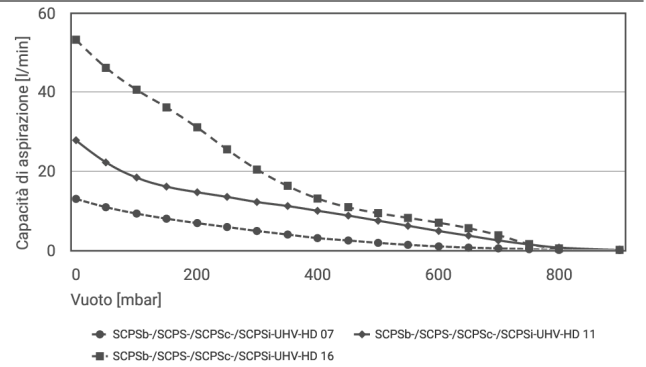

## Dati tecnici

Grado di evacuazione	91,0 %
Livello di pressione acustica aspirazione	64,0 dB(A)
Livello di pressione acustica libero	62,0 dB(A)
Peso	0,210 kg
Consumo d'aria massimo da soffiare	120,0 l/min
Consumo d'aria da soffiare	4,237 cfm
Consumo d'aria in aspirazione	0,607 cfm
Capacità di aspirazione (max.)	0,459 cfm
Campo di pressione (pressione di esercizio) [bar]	3,0 ... 6,0 bar
Temperatura d'intervento	0 ... 50 °C
Campo di pressione (pressione di esercizio) [psi]	43,5 ... 87,0
Vuoto max.	-26,872 inHg
Famiglia di prodotti	SCPS-UHV-HD
Diametro nominale	07
Connessione	G02
Valvola di controllo	Chiuso senza corrente

## Dati sulle prestazioni

Art.-Nr.: 10.02.02.06283

	0	50	100	150	200	250	300	350	400	450	500	550	600	650	700	750	800	850	900
SCPSb-/ SCPS-/ SCPSc-/ SCPSi- UHV-HD 07	0.00	0.08	0.25	0.41	0.60	0.81	1.00	1.31	1.62	2.00	2.43	2.92	3.47	4.10	4.85	5.88	7.75	11.39	18.19
SCPSb-/ SCPS-/ SCPSc-/ SCPSi- UHV-HD 11	0.00	0.08	0.18	0.26	0.35	0.44	0.55	0.67	0.81	0.97	1.15	1.35	1.59	1.87	2.22	2.64	3.36	4.58	6.52
SCPSb-/ SCPS-/ SCPSc-/ SCPSi- UHV-HD 16	0.00	0.07	0.11	0.15	0.20	0.25	0.31	0.37	0.44	0.53	0.63	0.73	0.86	1.00	1.19	1.42	1.77	2.52	3.96