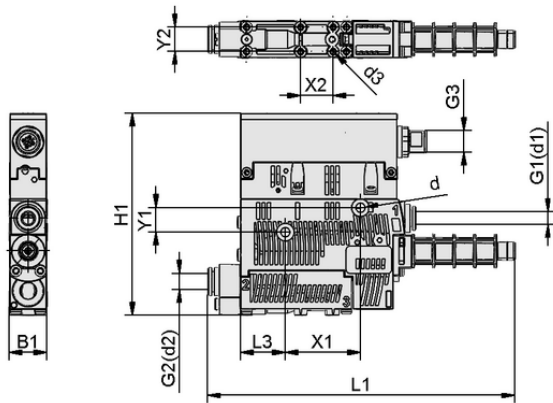

### Dati tecnici

Diametro dell'ugello	0,7 mm
Eiettori compatti di forma	HD
Tipo di protezione IP	IP 65 (con connettore)
Vuoto max.	-910 mbar
Livello di pressione acustica libero	62,0 dB(A)
Consumo d'aria in aspirazione	17,2 l/min
Capacità di aspirazione (max.)	13,0 l/min
Connessione	G1/8"(1)-G1/8"(2)
Campo di pressione (pressione di esercizio) [bar]	3,0 ... 6,0 bar
Valvola di controllo	Chiuso senza corrente
Funzionalità	Funzione risparmio aria digitale

L'eiettore compatto SCPSb- / SCPS- / SCPSc- / SCPSi-UHV-HD viene fornito come prodotto finito per connessione (senza cavo di connessione).

Accessori disponibili: cavo di connessione, distributore di collegamento, fissaggio per barra DIN, filtro, piastra di raccordo aria compressa, kit pezzi di fissaggio

## Dati di costruzione

Lunghezza L1	148,40 mm
Lunghezza L2	91,50 mm
Lunghezza L	135,00 mm
Larghezza B1	18,60 mm
Larghezza B	18,00 mm
Altezza H2	40,80 mm
Diametro esterno D2	9,0 mm
Diametro esterno D	16,50 mm
Diametro interno d	4,40 mm
Filettatura G1	G 1/8" -IG
Filettatura G2	G 1/8" -IG
Misura del foro d3	2,6 mm
Lunghezza L3	22,00 mm
Lunghezza L4	29,50 mm
Altezza H3	47,50 mm
Altezza H4	16,50 mm
Griglia forata Y1	12,0 mm
Griglia forata Y2	12,0 mm
Griglia forata X1	36,9 mm
Griglia forata X2	16,0 mm