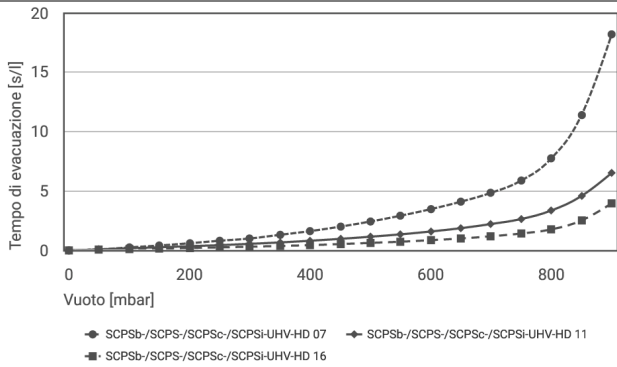

## Dati tecnici

Grado di evacuazione	91,0 %
Livello di pressione acustica aspirazione	64,0 dB(A)
Livello di pressione acustica libero	62,0 dB(A)
Peso	0,210 kg
Consumo d'aria massimo da soffiare	120,0 l/min
Consumo d'aria da soffiare	4,237 cfm
Consumo d'aria in aspirazione	0,607 cfm
Capacità di aspirazione (max.)	0,459 cfm
Campo di pressione (pressione di esercizio) [bar]	3,0 ... 6,0 bar
Temperatura d'intervento	0 ... 50 °C
Campo di pressione (pressione di esercizio) [psi]	43,5 ... 87,0
Vuoto max.	-26,872 inHg
Famiglia di prodotti	SCPS-UHV-HD
Diametro nominale	07
Connessione	G02
Valvola di controllo	Chiuso senza corrente

## Dati sulle prestazioni

Art.-Nr.: 10.02.02.06283

	0	50	100	150	200	250	300	350	400	450	500	550	600	650	700	750	800	850	900
SCPSb-/ SCPS-/ SCPSc-/ SCPSi- UHV-HD 07	0.00	0.08	0.25	0.41	0.60	0.81	1.00	1.31	1.62	2.00	2.43	2.92	3.47	4.10	4.85	5.88	7.75	11.39	18.19
SCPSb-/ SCPS-/ SCPSc-/ SCPSi- UHV-HD 11	0.00	0.08	0.18	0.26	0.35	0.44	0.55	0.67	0.81	0.97	1.15	1.35	1.59	1.87	2.22	2.64	3.36	4.58	6.52
SCPSb-/ SCPS-/ SCPSc-/ SCPSi- UHV-HD 16	0.00	0.07	0.11	0.15	0.20	0.25	0.31	0.37	0.44	0.53	0.63	0.73	0.86	1.00	1.19	1.42	1.77	2.52	3.96