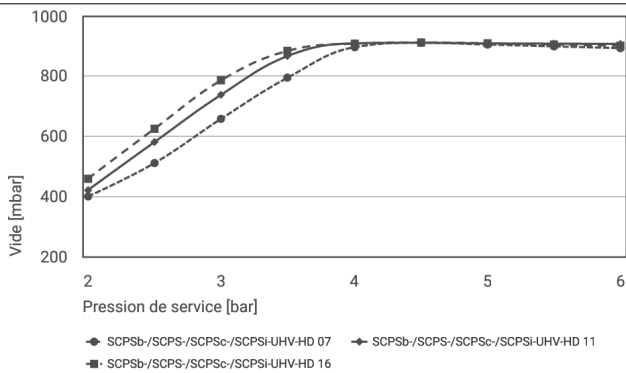

Art.-Nr.: 10.02.02.06283

Données de construction

Longueur L1	148,40 mm
Longueur L2	91,50 mm
Longueur L	135,00 mm
Largeur B1	18,60 mm
Largeur B	18,00 mm
Hauteur H2	40,80 mm
Diamètre extérieur D2	9,0 mm
Diamètre extérieur D	16,50 mm
Diamètre intérieur d	4,40 mm
Filetage G1	G1/8"-F
Filetage G2	G1/8"-F
Taille du trou d3	2,6 mm
Longueur L3	22,00 mm
Longueur L4	29,50 mm
Hauteur H3	47,50 mm
Hauteur H4	16,50 mm
Espacement des trous Y1	12,0 mm
Espacement des trous Y2	12,0 mm
Espacement des trous X1	36,9 mm
Espacement des trous X2	16,0 mm

Données de construction SCPS-UHV-HD 07 G02 NC NPN

Données techniques

Degré d'évacuation	91,0 %
Niveau pression sonore aspiration	64,0 dB(A)
Niveau sonore libre	62,0 dB(A)
Poids propre	0,210 kg
Consommation d'air max. soufflée	120,0 l/min
Consommation d'air souffler	4,237 cfm
Consommation d'air aspiration	0,607 cfm
Capacité d'aspiration (max.)	0,800 m ³ /h
Plage de pression (pression de service) [bar]	3,0 ... 6,0 bar
Température de travail	0 ... 50 °C
Plage de pression (pression de service) [psi]	43,5 ... 87,0
Capacité d'aspiration max.	0,459 cfm
Vide max.	-26,872 inHg
Famille de produits	SCPS-UHV-HD
Taille de buse	07
Connexion	G02
Vanne de commande	sans courant, fermé

Art.-Nr.: 10.02.02.06283

Données de performance

Art.-Nr.: 10.02.02.06283

	0	50	100	150	200	250	300	350	400	450	500	550	600	650	700	750	800	850	900
SCPSb-/ SCPS-/ SCPSc-/ SCPSi- UHV-HD 07	0.00	0.08	0.25	0.41	0.60	0.81	1.00	1.31	1.62	2.00	2.43	2.92	3.47	4.10	4.85	5.88	7.75	11.39	18.19
SCPSb-/ SCPS-/ SCPSc-/ SCPSi- UHV-HD 11	0.00	0.08	0.18	0.26	0.35	0.44	0.55	0.67	0.81	0.97	1.15	1.35	1.59	1.87	2.22	2.64	3.36	4.58	6.52
SCPSb-/ SCPS-/ SCPSc-/ SCPSi- UHV-HD 16	0.00	0.07	0.11	0.15	0.20	0.25	0.31	0.37	0.44	0.53	0.63	0.73	0.86	1.00	1.19	1.42	1.77	2.52	3.96