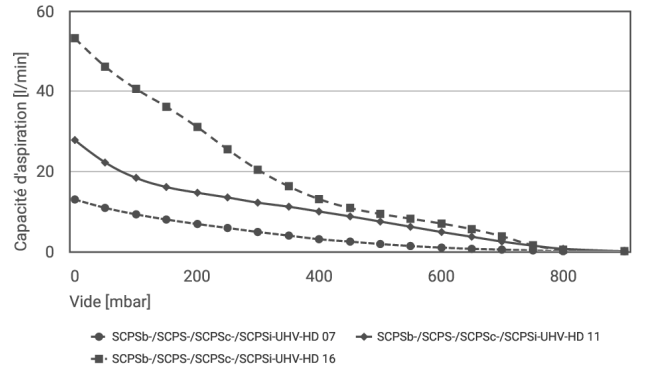

Art.-Nr.: 10.02.02.06283

Données de construction

Longueur L1	148,40 mm
Longueur L2	91,50 mm
Longueur L	135,00 mm
Largeur B1	18,60 mm
Largeur B	18,00 mm
Hauteur H2	40,80 mm
Diamètre extérieur D2	9,0 mm
Diamètre extérieur D	16,50 mm
Diamètre intérieur d	4,40 mm
Filetage G1	G1/8"-F
Filetage G2	G1/8"-F
Taille du trou d3	2,6 mm
Longueur L3	22,00 mm
Longueur L4	29,50 mm
Hauteur H3	47,50 mm
Hauteur H4	16,50 mm
Espacement des trous Y1	12,0 mm
Espacement des trous Y2	12,0 mm
Espacement des trous X1	36,9 mm
Espacement des trous X2	16,0 mm

Données de construction SCPS-UHV-HD 07 G02 NC NPN

Données techniques

Degré d'évacuation	91,0 %
Niveau pression sonore aspiration	64,0 dB(A)
Niveau sonore libre	62,0 dB(A)
Poids propre	0,210 kg
Consommation d'air max. soufflée	120,0 l/min
Consommation d'air souffler	4,237 cfm
Consommation d'air aspiration	0,607 cfm
Capacité d'aspiration (max.)	0,800 m ³ /h
Plage de pression (pression de service) [bar]	3,0 ... 6,0 bar
Température de travail	0 ... 50 °C
Plage de pression (pression de service) [psi]	43,5 ... 87,0
Capacité d'aspiration max.	0,459 cfm
Vide max.	-26,872 inHg
Famille de produits	SCPS-UHV-HD
Taille de buse	07
Connexion	G02
Vanne de commande	sans courant, fermé

Art.-Nr.: 10.02.02.06283

Données de performance

Art.-Nr.: 10.02.02.06283

	0	50	100	150	200	250	300	350	400	450	500	550	600	650	700	750	800	850	900
SCPSb-/ SCPS-/ SCPSc-/ SCPSi- UHV-HD 07	0.00	0.08	0.25	0.41	0.60	0.81	1.00	1.31	1.62	2.00	2.43	2.92	3.47	4.10	4.85	5.88	7.75	11.39	18.19
SCPSb-/ SCPS-/ SCPSc-/ SCPSi- UHV-HD 11	0.00	0.08	0.18	0.26	0.35	0.44	0.55	0.67	0.81	0.97	1.15	1.35	1.59	1.87	2.22	2.64	3.36	4.58	6.52
SCPSb-/ SCPS-/ SCPSc-/ SCPSi- UHV-HD 16	0.00	0.07	0.11	0.15	0.20	0.25	0.31	0.37	0.44	0.53	0.63	0.73	0.86	1.00	1.19	1.42	1.77	2.52	3.96