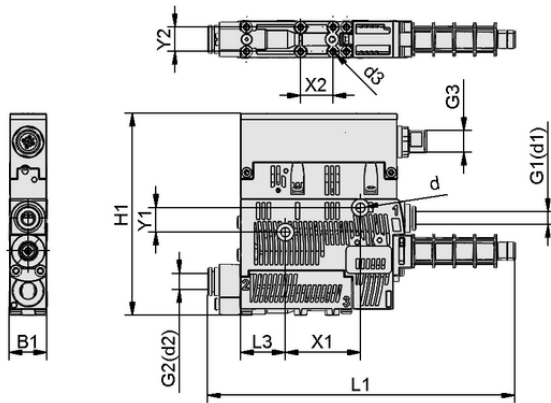

Art.-Nr.: 10.02.02.06283

SCPS-UHV-HD 07 G02 NC NPN

Données techniques

Diamètre de la buse	0,7 mm
Forme des éjecteurs compacts	HD
Type de protection IP	IP 65 (avec connecteur)
Vide max.	-910 mbar
Niveau sonore libre	62,0 dB(A)
Consommation d'air aspiration	17,2 l/min
Capacité d'aspiration (max.)	13,0 l/min
Connexion	G1/8"(1)-G1/8"(2)
Plage de pression (pression de service) [bar]	3,0 ... 6,0 bar
Vanne de commande	sans courant, fermé
Fonctionnalité	Fonction économie d'énergie numérique

L'éjecteur compact SCPSb- / SCPS- / SCPSc- / SCPSi-UHV-HD est livré prêt à être raccordé (sans câble de raccordement).

Accessoires disponibles : câble de raccordement, répartiteur, profilé de montage DIN, filtre, embase de raccordement de l'air comprimé, jeu de pièces de fixation

Art.-Nr.: 10.02.02.06283

Données de construction

Longueur L1	148,40 mm
Longueur L2	91,50 mm
Longueur L	135,00 mm
Largeur B1	18,60 mm
Largeur B	18,00 mm
Hauteur H2	40,80 mm
Diamètre extérieur D2	9,0 mm
Diamètre extérieur D	16,50 mm
Diamètre intérieur d	4,40 mm
Filetage G1	G1/8"-F
Filetage G2	G1/8"-F
Taille du trou d3	2,6 mm
Longueur L3	22,00 mm
Longueur L4	29,50 mm
Hauteur H3	47,50 mm
Hauteur H4	16,50 mm
Espacement des trous Y1	12,0 mm
Espacement des trous Y2	12,0 mm
Espacement des trous X1	36,9 mm
Espacement des trous X2	16,0 mm

Données de construction SCPS-UHV-HD 07 G02 NC NPN

Données techniques

Degré d'évacuation	91,0 %
Niveau pression sonore aspiration	64,0 dB(A)
Niveau sonore libre	62,0 dB(A)
Poids propre	0,210 kg
Consommation d'air max. soufflée	120,0 l/min
Consommation d'air souffler	4,237 cfm
Consommation d'air aspiration	0,607 cfm
Capacité d'aspiration (max.)	0,800 m ³ /h
Plage de pression (pression de service) [bar]	3,0 ... 6,0 bar
Température de travail	0 ... 50 °C
Plage de pression (pression de service) [psi]	43,5 ... 87,0
Capacité d'aspiration max.	0,459 cfm
Vide max.	-26,872 inHg
Famille de produits	SCPS-UHV-HD
Taille de buse	07
Connexion	G02
Vanne de commande	sans courant, fermé