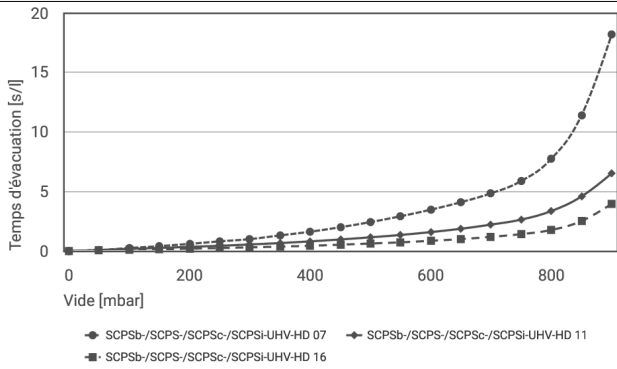

Données de construction SCPS-UHV-HD 07 G02 NC NPN

Données techniques

Degré d'évacuation	91,0 %
Niveau pression sonore aspiration	64,0 dB(A)
Niveau sonore libre	62,0 dB(A)
Poids propre	0,210 kg
Consommation d'air max. soufflée	120,0 l/min
Consommation d'air souffler	4,237 cfm
Consommation d'air aspiration	0,607 cfm
Capacité d'aspiration (max.)	0,800 m ³ /h
Plage de pression (pression de service) [bar]	3,0 ... 6,0 bar
Température de travail	0 ... 50 °C
Plage de pression (pression de service) [psi]	43,5 ... 87,0
Capacité d'aspiration max.	0,459 cfm
Vide max.	-26,872 inHg
Famille de produits	SCPS-UHV-HD
Taille de buse	07
Connexion	G02
Vanne de commande	sans courant, fermé

Art.-Nr.: 10.02.02.06283

Données de performance

Art.-Nr.: 10.02.02.06283

	0	50	100	150	200	250	300	350	400	450	500	550	600	650	700	750	800	850	900
SCPSb-/ SCPS-/ SCPSc-/ SCPSi- UHV-HD 07	0.00	0.08	0.25	0.41	0.60	0.81	1.00	1.31	1.62	2.00	2.43	2.92	3.47	4.10	4.85	5.88	7.75	11.39	18.19
SCPSb-/ SCPS-/ SCPSc-/ SCPSi- UHV-HD 11	0.00	0.08	0.18	0.26	0.35	0.44	0.55	0.67	0.81	0.97	1.15	1.35	1.59	1.87	2.22	2.64	3.36	4.58	6.52
SCPSb-/ SCPS-/ SCPSc-/ SCPSi- UHV-HD 16	0.00	0.07	0.11	0.15	0.20	0.25	0.31	0.37	0.44	0.53	0.63	0.73	0.86	1.00	1.19	1.42	1.77	2.52	3.96

	0	50	100	150	200	250	300	350	400	450	500	550	600	650	700	750	800	900
SCPSb-/ SCPS-/ SCPSc-/ SCPSi- UHV-HD 07	13.0	10.9	9.3	8.0	6.9	5.9	4.9	4.0	3.1	2.5	1.9	1.4	1.0	0.7	0.5	0.3	0.1	0.1
SCPSb-/ SCPS-/ SCPSc-/ SCPSi- UHV-HD 11	27.8	22.2	18.4	16.1	14.7	13.5	12.2	11.2	10.0	8.8	7.5	6.2	4.9	3.7	2.5	1.5	0.7	0.1
SCPSb-/ SCPS-/ SCPSc-/ SCPSi- UHV-HD 16	53.2	46.1	40.6	36.1	31.1	25.5	20.4	16.3	13.1	10.9	9.4	8.2	7.0	5.6	3.8	1.6	0.5	0.1