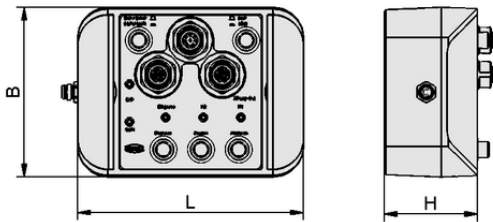

EJEK-TEST SMPi/SCPi

デザインデータ EJEK-TEST SMPi/SCPi

技術資料

構築用	コンパクトエジェクタ SMPi/SCPi
-----	----------------------

デザインデータ

グリッパーの長さ L	120.00 mm
幅 B	90.00 mm
高さ H	50.00 mm

技術資料

質量	781.10 g
----	----------