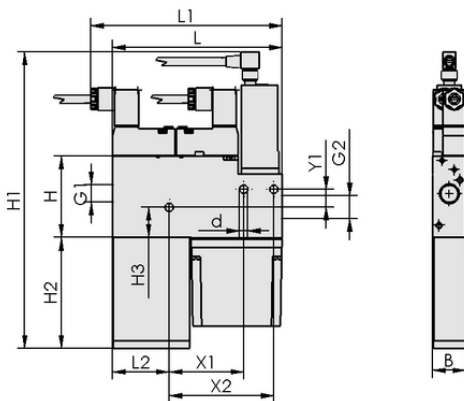

Système Venturi compact
SCP 25 NC AS VD

Art.-Nr.: 10.02.02.00638

Données techniques

Diamètre de la buse	2,5 mm
Consommation d'air aspiration	310,0 l/min
Capacité d'aspiration (max.)	161,0 l/min
Plage de pression (pression de service) [bar]	5,0 ... 6,0 bar
Forme des éjecteurs compacts	Avec système de soufflage
Vanne de commande	sans courant, fermé
Fonctionnalité	pressostat et vacuostat numérique

SCP 25 NC AS VD

L'éjecteur compact SCP est livré prêt à être raccordé (sans câble de raccordement).

Pièces de rechange disponibles : silencieux, élément filtrant

Accessoires disponibles : câble de raccordement, connecteur

Données de construction

Longueur L2	37,50 mm
Longueur L	112,50 mm
Largeur B	22,00 mm
Hauteur H1	196,50 mm
Hauteur H2	73,50 mm
Hauteur H	54,00 mm
Diamètre intérieur d	5,50 mm
Filetage G1	G1/4"-F
Filetage G2	G3/8"-F
Hauteur H3	20,10 mm
Espacement des trous Y1	12,0 mm
Espacement des trous X1	49,5 mm
Espacement des trous X2	69,5 mm

Données de construction SCP 25 NC AS VD

WWW.SCHMALZ.COM/10.02.02.00638

Art.-Nr.: 10.02.02.00638

Données techniques

Diamètre de la buse	2,5 mm
Degré d'évacuation	85,0 %
Capacité d'aspiration (max.)	161,0 l/min
Capacité d'aspiration max.	5,685 cfm
Famille de produits	SCP
Vanne de commande	sans courant, fermé