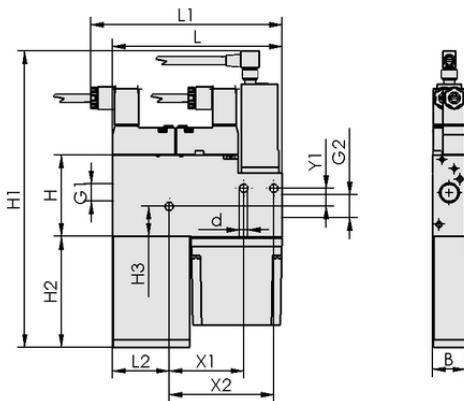

Système Venturi compact
SCP 25 NO AS VD

Art.-Nr.: 10.02.02.00637

Données techniques

Attribut	Valeur
Diamètre de la buse	2,5 mm
Consommation d'air aspiration	310,0 l/min
Capacité d'aspiration (max.)	161,0 l/min
Plage de pression (pression de service) [bar]	5,0 ... 6,0 bar
Forme des éjecteurs compacts	Avec système de soufflage
Vanne de commande	Sans courant, ouvert
Mode de fonctionnement	pressostat et vacuostat numérique

SCP 25 NO AS VD

L'éjecteur compact SCP est livré prêt à être raccordé (sans câble de raccordement).

Pièces de rechange disponibles : silencieux, élément filtrant

Accessoires disponibles : câble de raccordement, connecteur

Données de construction

Attribut	Valeur
Longueur L2	37,50 mm
Longueur L	112,50 mm
Largeur B	22,00 mm
Hauteur H1	196,50 mm
Hauteur H2	73,50 mm
Hauteur H	54,00 mm
Diamètre intérieur d	5,50 mm
Filetage G1	G1/4"-F
Filetage G2	G3/8"-F
Hauteur H3	20,10 mm
Espacement des trous Y1	12,0 mm
Espacement des trous X1	49,5 mm
Espacement des trous X2	69,5 mm

Données de construction SCP 25 NO AS VD

WWW.SCHMALZ.COM/10.02.02.00637

Système Venturi compact

SCP 25 NO AS VD

Art.-Nr.: 10.02.02.00637

Données techniques

Attribut	Valeur
Diamètre de la buse	2,5 mm
Degré d'évacuation	85,0 %
Capacité d'aspiration (max.)	161,0 l/min
Capacité d'aspiration max.	5,685 cfm
Famille de produits	SCP
Vanne de commande	Sans courant, ouvert