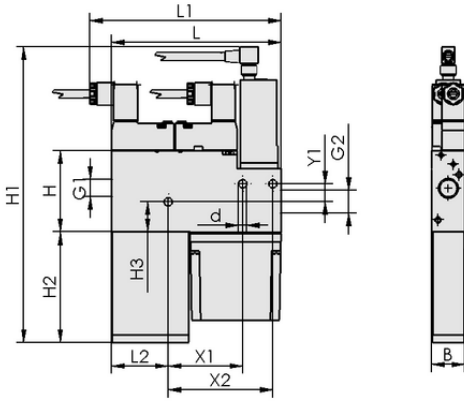

## Teknik veriler

Nozul çapı	2,5 mm
Hava tüketimi emiş	310,0 l/min
Vakum debisi (maks.)	161,0 l/min
Basınç aralığı (çalışma basıncı) [bar]	5,0 ... 6,0 bar
Şekil kompakt ejektörler	Üfleme sistemi ile
Kontrol Valfi	Normalde açık
Çalışma modu	dijital vakum sensörü

## Tasarım verileri

Uzunluk L2	37,50 mm
Uzunluk L	112,50 mm
Genişlik B	22,00 mm
Yükseklik H1	196,50 mm
Yükseklik H2	73,50 mm
Yükseklik H	54,00 mm
İç çap d	5,50 mm
Diş G1	G1/4"-F
Diş G2	G3/8"-F
Yükseklik H3	20,10 mm
Delik aralığı Y1	12,0 mm
Delik aralığı X1	49,5 mm
Delik aralığı X2	69,5 mm