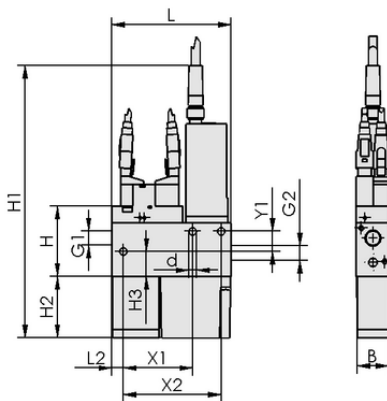

Eiettore compatto SCP 10 NC AS VD

Art.-Nr.: 10.02.02.00608

Dati tecnici

Attributo	Valore
Diametro dell'ugello	1,0 mm
Consumo d'aria in aspirazione	53,0 l/min
Capacità di aspirazione (max.)	37,0 l/min
Campo di pressione (pressione di esercizio) [bar]	bar
Eiettori compatti di forma	Con sistema di soffiaggio
Valvola di controllo	Chiuso senza corrente
Modalità operativa	vacuostato digitale

SCP 10 NC AS VD

L'eiettore compatti SCP viene fornito come prodotto finito per connessione (senza cavo di connessione).

Parti di ricambio disponibili: silenziatore, filtro

Accessori disponibili: cavo di connessione, connettore

Dati di costruzione

Attributo	Valore
Lunghezza L2	7,00 mm
Lunghezza L	71,50 mm
Larghezza B	20,20 mm
Altezza H1	162,00 mm
Altezza H2	36,50 mm
Altezza H	42,20 mm
Diametro interno d	4,50 mm
Filettatura G1	G 1/8" -IG
Filettatura G2	G 1/8" -IG
Altezza H3	15,00 mm
Griglia forata Y1	12,0 mm
Griglia forata X1	41,5 mm
Griglia forata X2	58,5 mm

Dati di costruzione SCP 10 NC AS VD

WWW.SCHMALZ.COM/10.02.02.00608

1

Eiettore compatto

SCP 10 NC AS VD

Art.-Nr.: 10.02.02.00608

Dati tecnici

Attributo	Valore
Diametro dell'ugello	1,0 mm
Grado di evacuazione	85,0 %
Capacità di aspirazione (max.)	1,306 cfm
Famiglia di prodotti	SCP
Valvola di controllo	Chiuso senza corrente