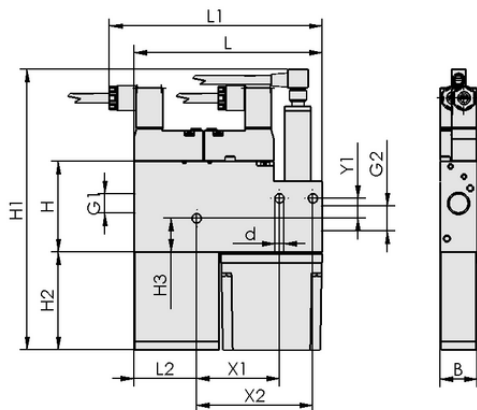

Eiettore compatto
SMP 20 NC AS VD

Art.-Nr.: 10.02.02.00578

Dati tecnici

Diametro dell'ugello	2,0 mm
Consumo d'aria in aspirazione	190,0 l/min
Capacità di aspirazione (max.)	116,0 l/min
Campo di pressione (pressione di esercizio) [bar]	5,0 ... 6,0 bar
Eiettori compatti di forma	Con sistema di soffiaggio
Valvola di controllo	Chiuso senza corrente
Funzionalità	vacuostato digitale

Dati di costruzione SMP 20 NC AS VD

Dati di costruzione

Lunghezza L2	37,50 mm
Lunghezza L	112,50 mm
Larghezza B	22,00 mm
Altezza H1	181,50 mm
Altezza H2	58,50 mm
Altezza H	54,00 mm
Diametro interno d	5,50 mm
Filettatura G1	G1/4"-IG
Filettatura G2	G3/8"-IG
Altezza H3	20,10 mm
Griglia forata Y1	12,0 mm
Griglia forata X1	49,5 mm
Griglia forata X2	69,5 mm

WWW.SCHMALZ.COM/10.02.02.00578

Eiettore compatto

SMP 20 NC AS VD

Art.-Nr.: 10.02.02.00578

Dati tecnici

Diametro dell'ugello	2,0 mm
Grado di evacuazione	85,0 %
Capacità di aspirazione (max.)	4,096 cfm
Famiglia di prodotti	SMP
Valvola di controllo	Chiuso senza corrente

Nota: La tensione di alimentazione per i vacuostati e per le valvole elettromagnetiche è pari a 24V DC Consumo d'aria: Con pressione di esercizio ottimale
Diametro interno tubo: Max. 2 m lunghezza

Dati di ordinazione accessori 10.02.02.00578